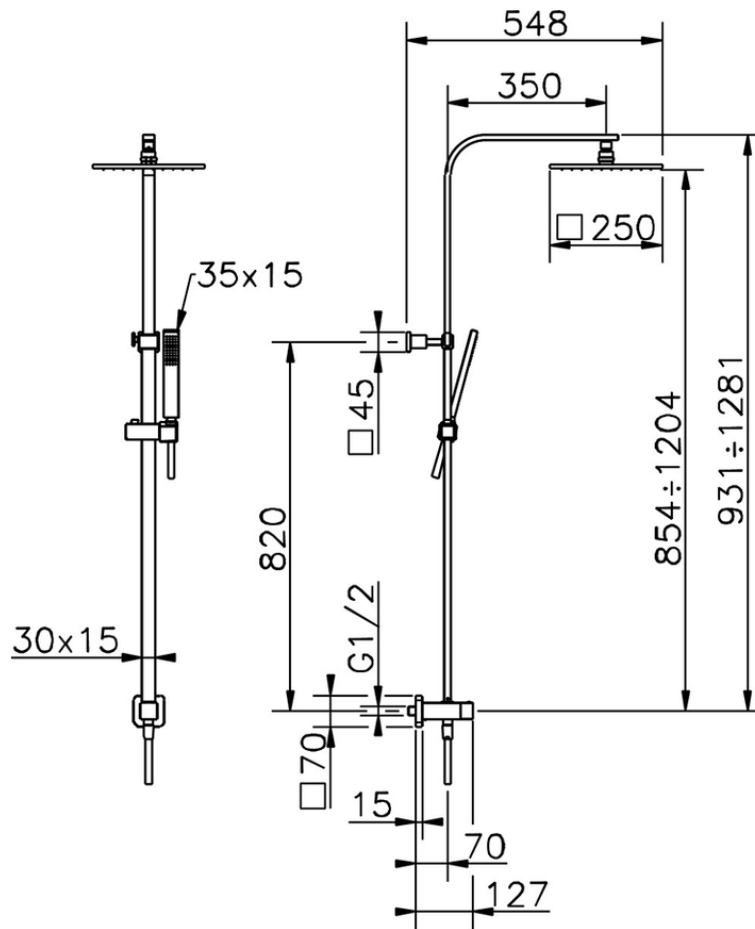

## Colonna doccia con deviatore COLUMNS\_SSV86020

SSV86020

<http://www.huberitalia.com/colonna-doccia-con-deviatore-columns-ssv86020>

2025-02-05