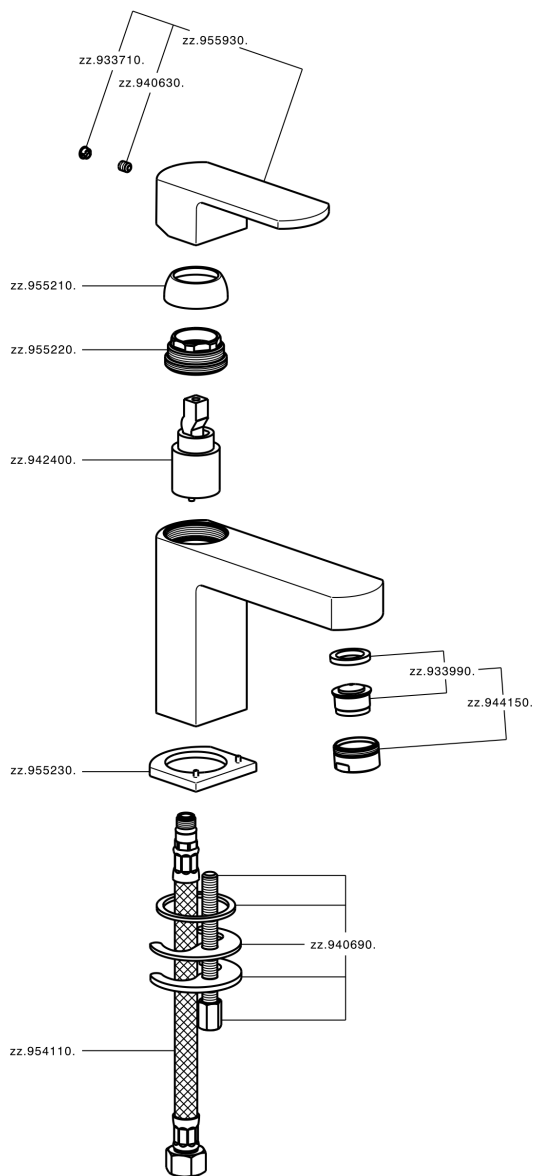

Miscelatore monocomando lavabo DADO_DD000540

DD000540

<http://www.huberitalia.com/miscelatore-monocomando-lavabo-dado-dd000540>

2025-04-03