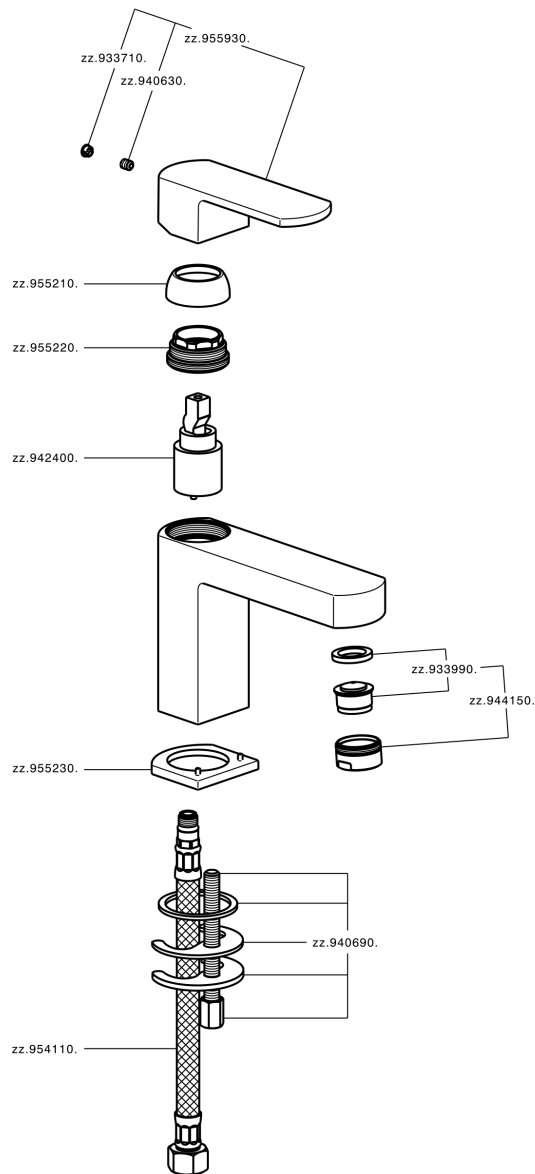

Miscelatore monocomando lavabo DADO_DD000540

DD000540

<http://www.huberitalia.com/miscelatore-monocomando-lavabo-dado-dd000540>

2025-04-03