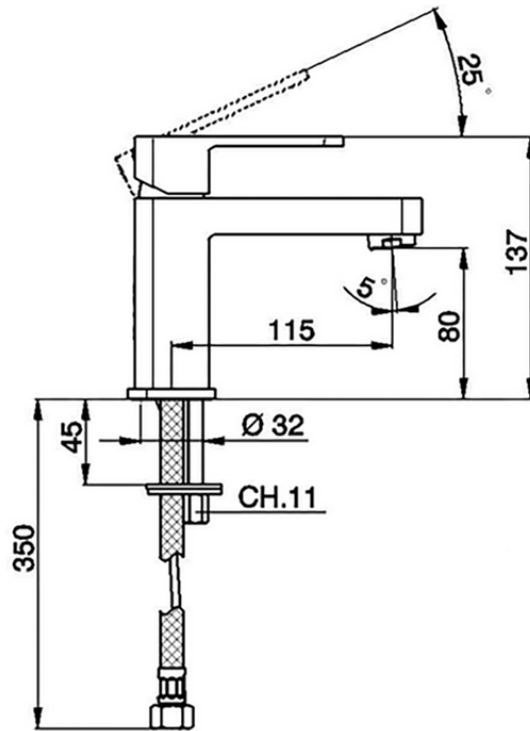

Miscelatore monocomando lavabo DADO_DD000540

DD000540

<http://www.huberitalia.com/miscelatore-monocomando-lavabo-dado-dd000540>

2025-04-04