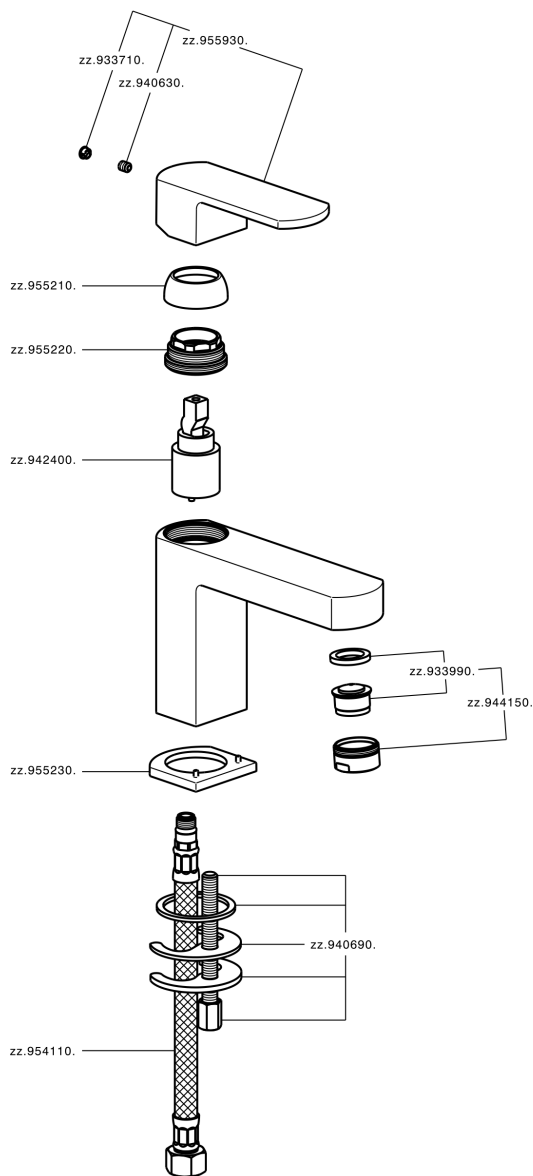

Miscelatore monocomando lavabo DADO_DD000540

DD000540

<http://www.huberitalia.com/miscelatore-monocomando-lavabo-dado-dd000540>

2025-04-04