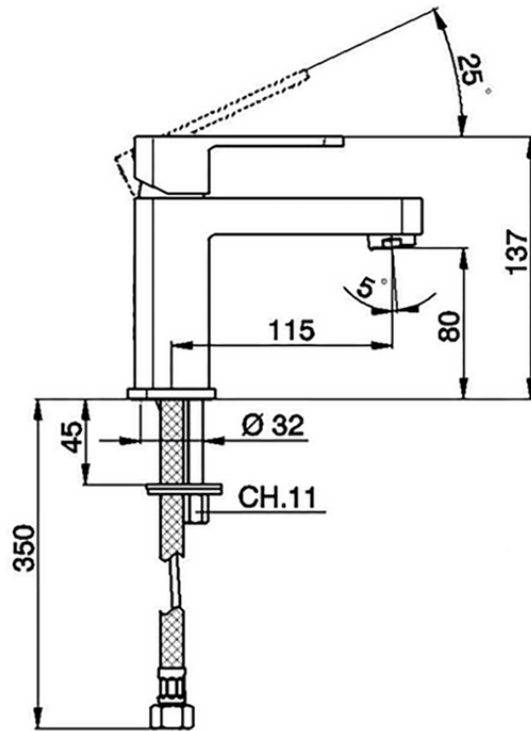

## Miscelatore monocomando lavabo DADO\_DD000540

DD000540

<http://www.huberitalia.com/miscelatore-monocomando-lavabo-dado-dd000540>

2025-04-04