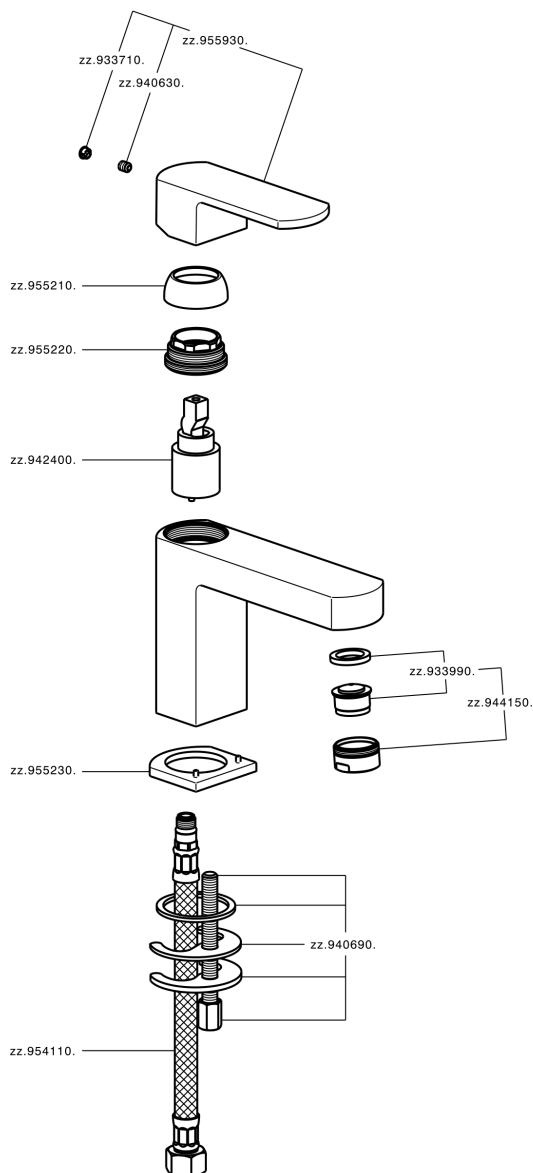

Miscelatore monocomando lavabo DADO_DD000540

DD000540

<http://www.huberitalia.com/miscelatore-monocomando-lavabo-dado-dd000540>

2025-04-04