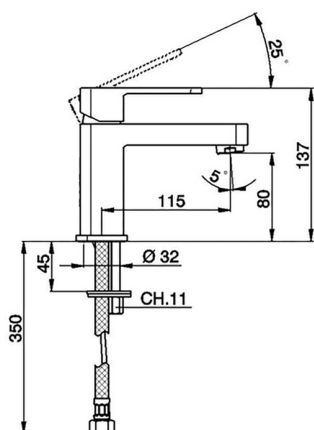

Miscelatore monocomando lavabo DADO_DD000540

MODELLO **DD000540**

Miscelatore monocomando lavabo, senza scarico automatico, flex inox G.3/8"

FINITURE DISPONIBILI

-  **21** 21 Cromo
-  **2B** 2B Nichel Lucido
-  **2F** 2F Nichel Spazzolato
-  **40** 40 Nero Opaco
-  **4Q** 4Q Bianco Opaco

CARATTERISTICHE

Ricambio Cartuccia **ZZ94240000**

Cartuccia Monocomando 25 mm

Miscelatore monocomando lavabo DADO_DD000540

DD000540

<http://www.huberitalia.com/miscelatore-monocomando-lavabo-dado-dd000540>