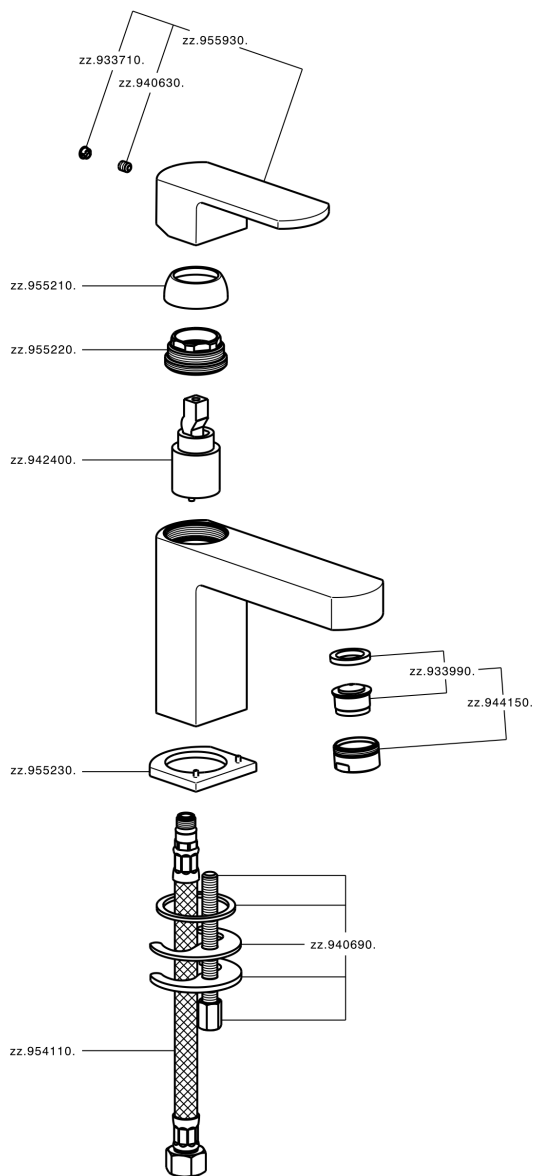

Miscelatore monocomando lavabo DADO_DD000540

MODELLO **DD000540**

Miscelatore monocomando lavabo, senza scarico automatico, flex inox G.3/8"

FINITURE DISPONIBILI

-  **21** 21 Cromo
-  **2B** 2B Nichel Lucido
-  **2F** 2F Nichel Spazzolato
-  **40** 40 Nero Opaco
-  **4Q** 4Q Bianco Opaco

CARATTERISTICHE

Ricambio Cartuccia **ZZ94240000**

Cartuccia Monocomando 25 mm

Miscelatore monocomando lavabo DADO_DD000540

DD000540

<http://www.huberitalia.com/miscelatore-monocomando-lavabo-dado-dd000540>