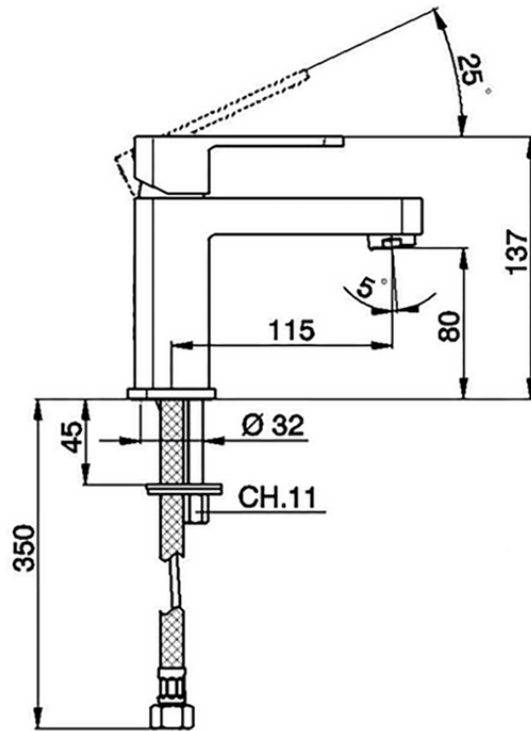

Miscelatore monocomando lavabo DADO_DD000540

DD000540

<http://www.huberitalia.com/miscelatore-monocomando-lavabo-dado-dd000540>

2025-04-03