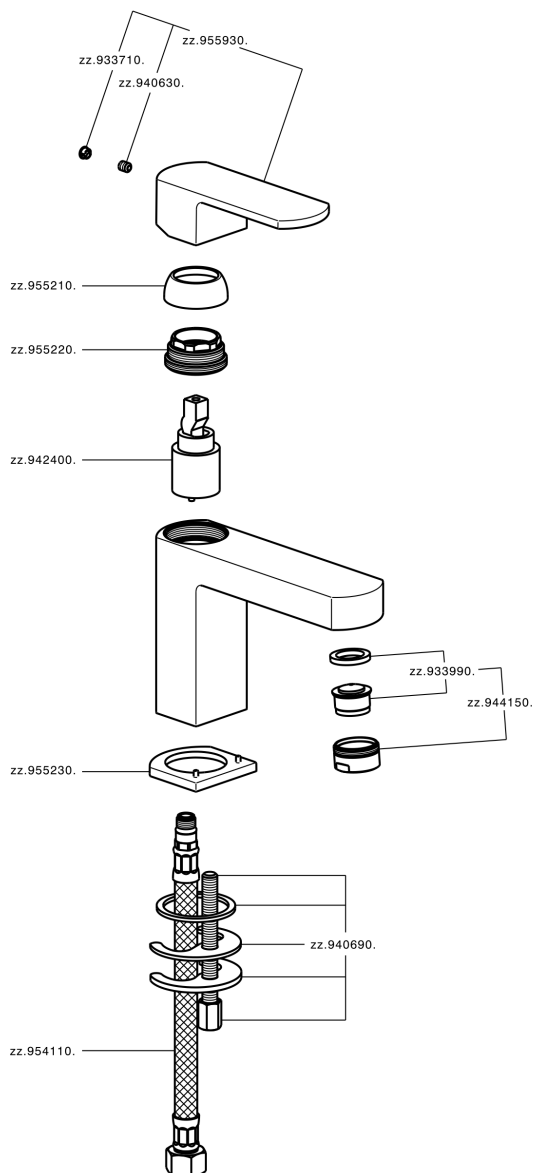

## Miscelatore monocomando lavabo DADO\_DD000540

DD000540

<http://www.huberitalia.com/miscelatore-monocomando-lavabo-dado-dd000540>

2025-04-04