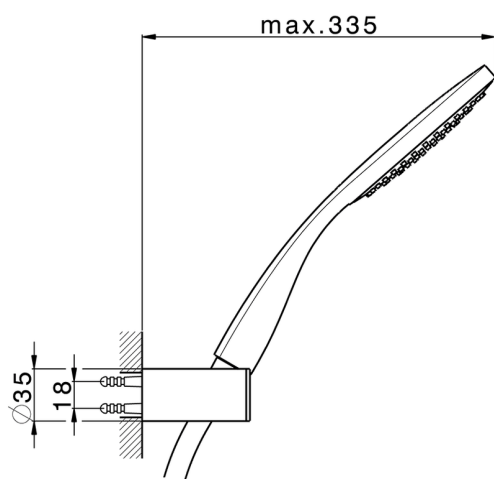

## Completo doccia duplex SHOWER\_SS018350

MODELLO **SS018350**

Completo doccia duplex, supporto doccetta snodato murale, doccetta monogetto Emotion D.130 mm in ABS

FINITURE DISPONIBILI

-  **21** 21 Cromo
-  **2F** 2F Nichel Spazzolato
-  **2Q** 2Q Black Titanium