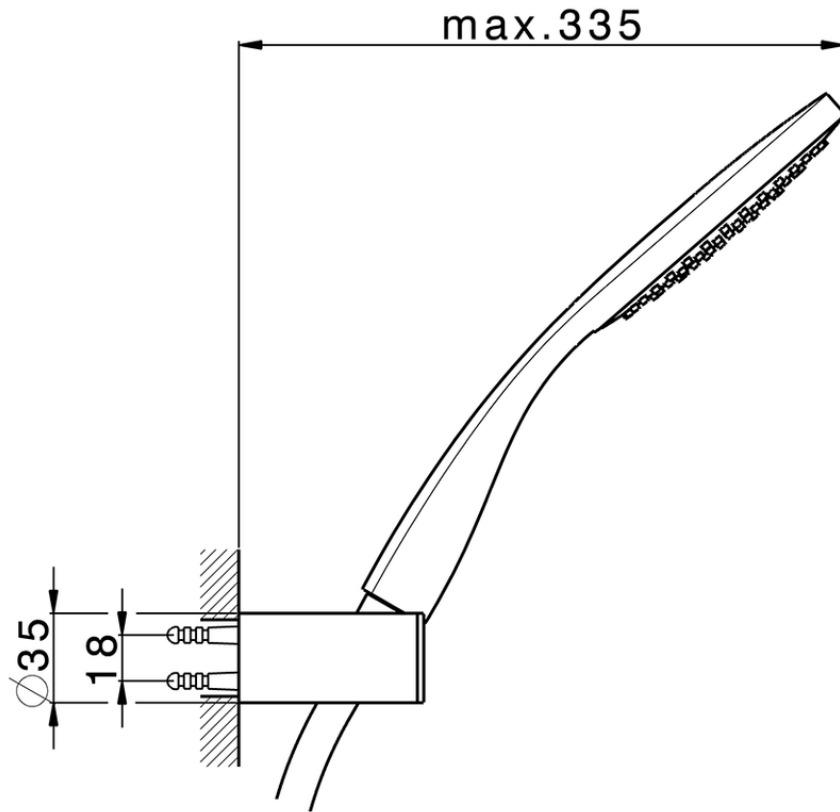

Completo doccia duplex SHOWER_SS018350

SS018350

<http://www.huberitalia.com/completo-doccia-duplex-shower-ss018350>

2024-12-28