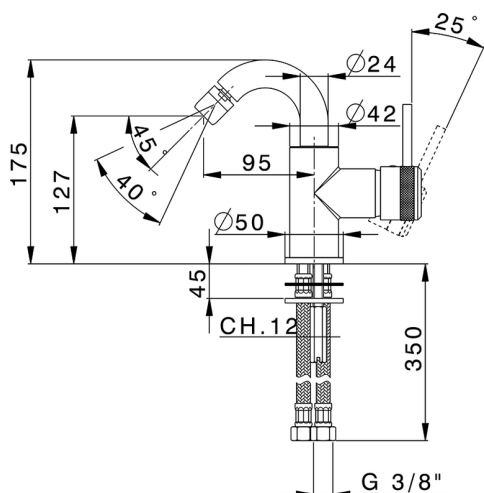

Miscelatore monocomando bidet EnergySave CHRONOS_CR002565

MODELLO **CR002565**

Miscelatore monocomando bidet EnergySave, bocca girevole, senza scarico automatico, flex inox G.3/8"

FINITURE DISPONIBILI

-  **21** 21 Cromo
-  **2F** 2F Nichel Spazzolato
-  **2Q** 2Q Black Titanium

CARATTERISTICHE

Ricambio Cartuccia **ZZ95409000**

Cartuccia Monocomando 35 mm

EcoStop

Con il Dispositivo EcoStop l'apertura dell'acqua avviene con un punto duro al 50% circa della portata. Un fermo a metà apertura, da vincere con una leggera forza solo e soltanto quando ci sia una reale necessità di richiesta d'acqua alla massima portata. Ciò permette di consumare fino al 50% in meno di acqua.

EnergySave

Con il dispositivo EnergySave, all'apertura con leva in posizione centrale il miscelatore eroga unicamente acqua fredda, evitando così l'inutile accensione della caldaia e il conseguente spreco di acqua calda, con il beneficio di un notevole risparmio energetico ed economico. La regolazione della temperatura avviene ruotando la leva verso sinistra, fino alla temperatura massima desiderata.