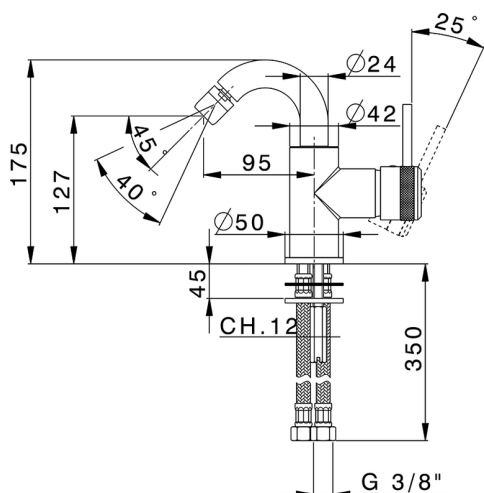

CARATTERISTICHE

Ricambio Cartuccia **ZZ95409000**

Cartuccia Monocomando 35 mm

EcoStop

Con il Dispositivo EcoStop l'apertura dell'acqua avviene con un punto duro al 50% circa della portata. Un fermo a metà apertura, da vincere con una leggera forza solo e soltanto quando ci sia una reale necessità di richiesta d'acqua alla massima portata. Ciò permette di consumare fino al 50% in meno di acqua.

EnergySave

Con il dispositivo EnergySave, all'apertura con leva in posizione centrale il miscelatore eroga unicamente acqua fredda, evitando così l'inutile accensione della caldaia e il conseguente spreco di acqua calda, con il beneficio di un notevole risparmio energetico ed economico. La regolazione della temperatura avviene ruotando la leva verso sinistra, fino alla temperatura massima desiderata.

2025-03-14