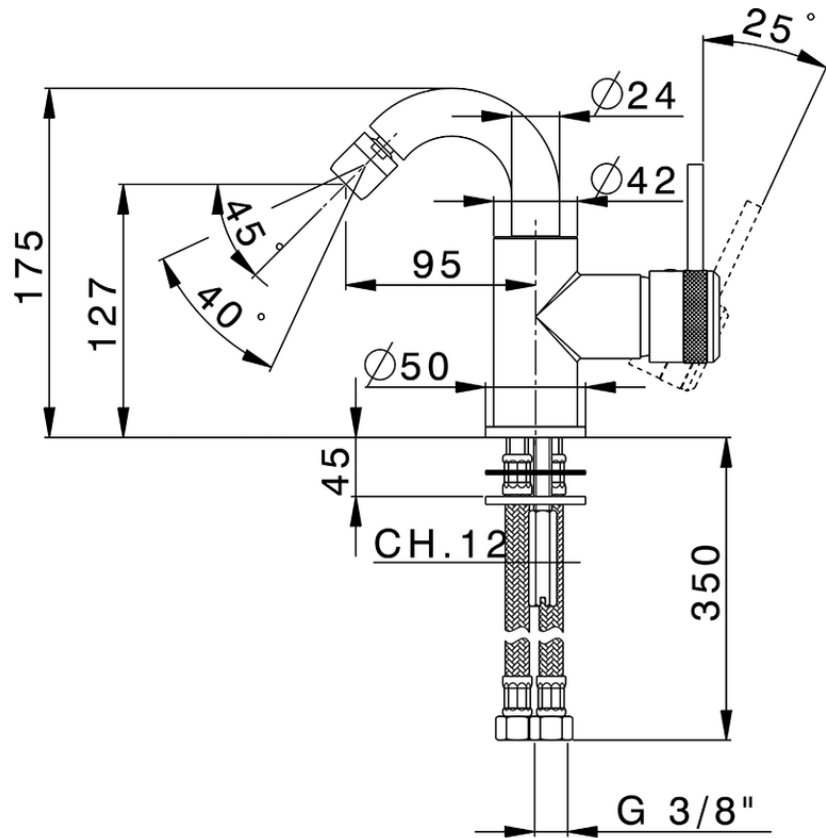

Miscelatore monocomando bidet EnergySave CHRONOS_CR002565

CR002565

<http://www.huberitalia.com/miscelatore-monocomando-bidet-energysave-chronos-cr002565>

2025-03-14