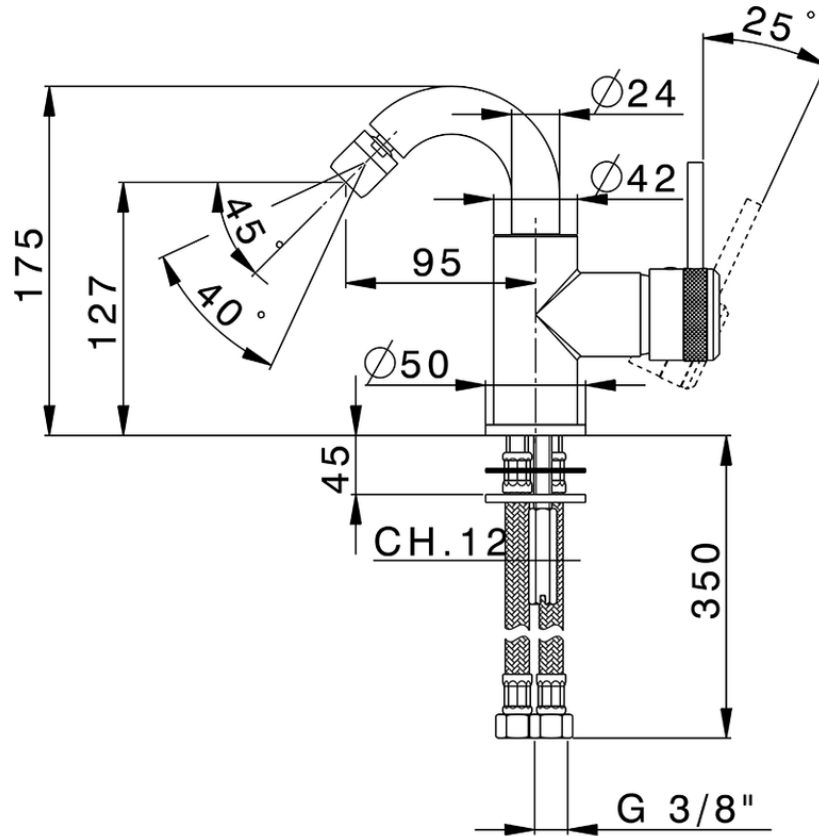

Miscelatore monocomando bidet EnergySave CHRONOS\_CR002565

CR002565

<http://www.huberitalia.com/miscelatore-monocomando-bidet-energysave-chronos-cr002565>

2025-03-14