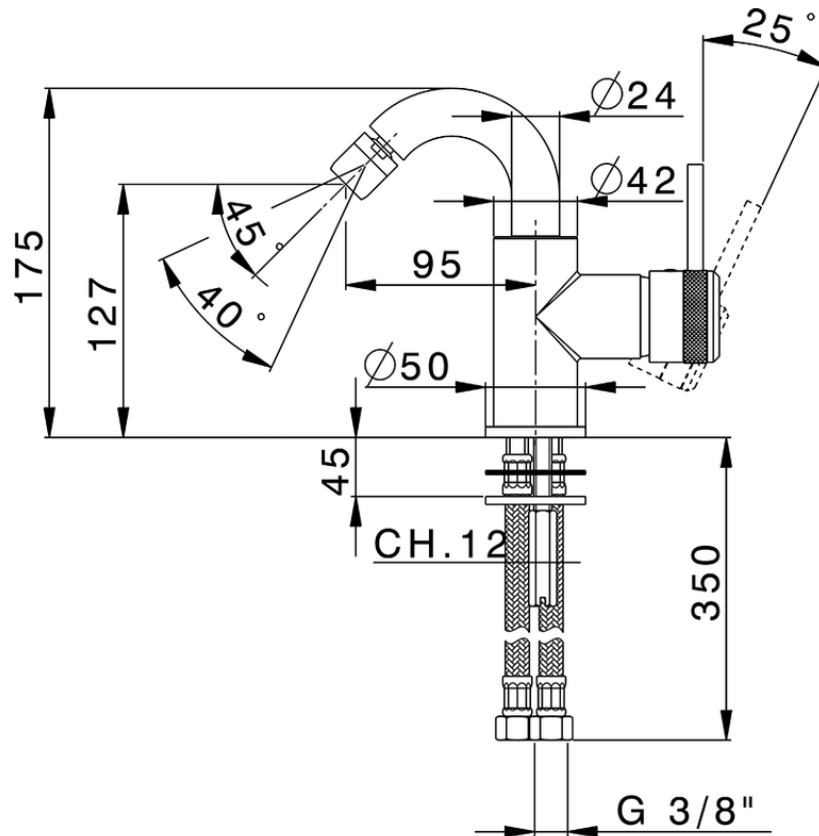

Miscelatore monocomando bidet EnergySave CHRONOS_CR002565

CR002565

<http://www.huberitalia.com/miscelatore-monocomando-bidet-energysave-chronos-cr002565>

2025-03-14