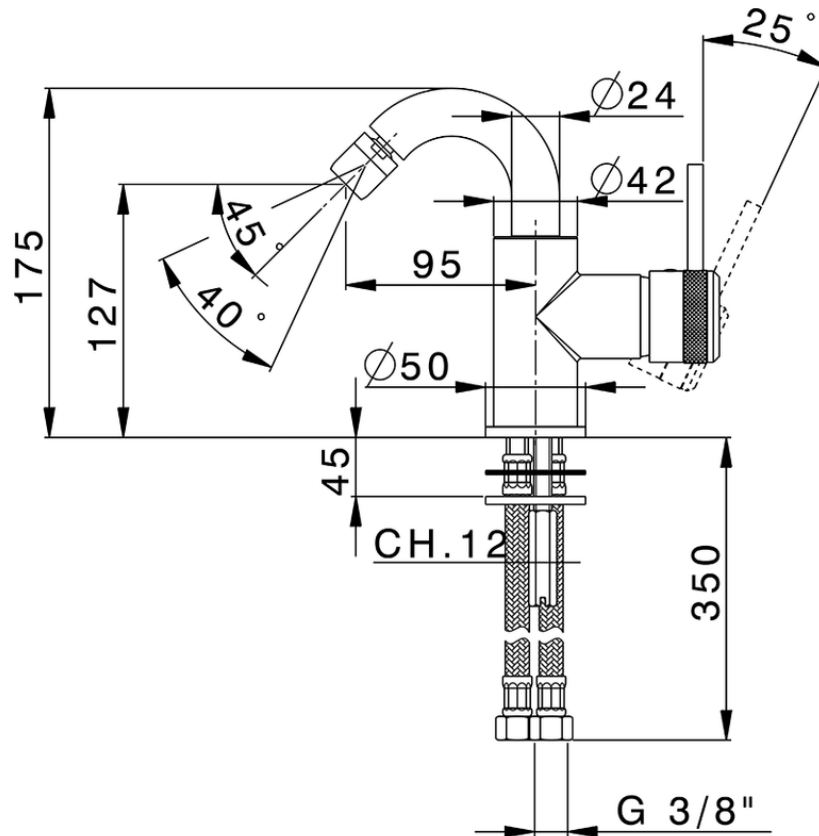

Miscelatore monocomando bidet EnergySave CHRONOS\_CR002565

CR002565

<http://www.huberitalia.com/miscelatore-monocomando-bidet-energysave-chronos-cr002565>

2025-03-14