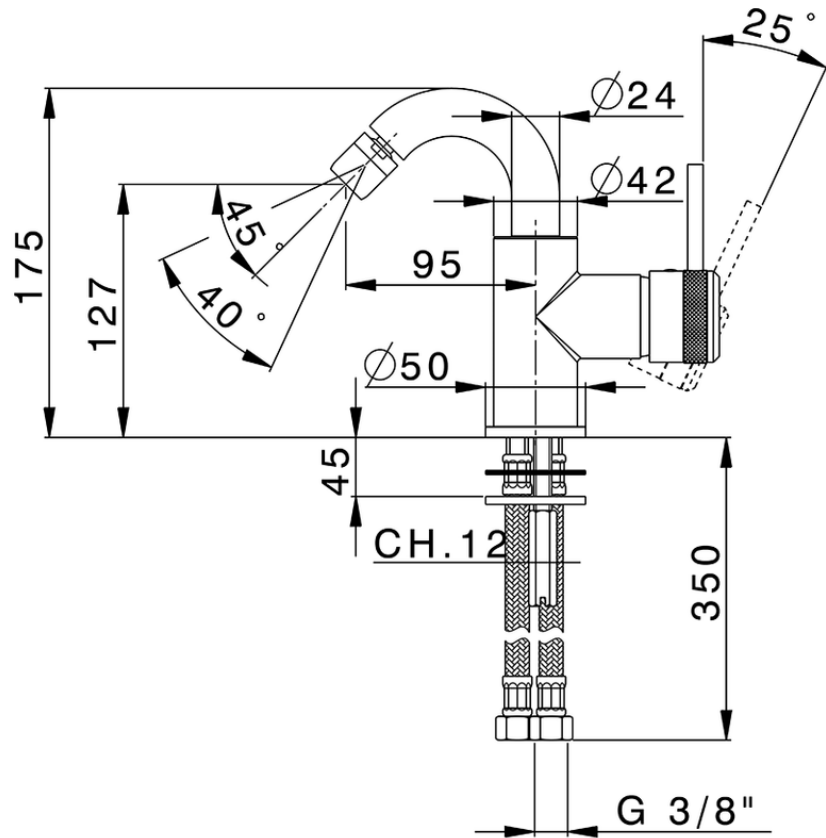

Miscelatore monocomando bidet EnergySave CHRONOS\_CR002565

CR002565

<http://www.huberitalia.com/miscelatore-monocomando-bidet-energysave-chronos-cr002565>

2025-03-14