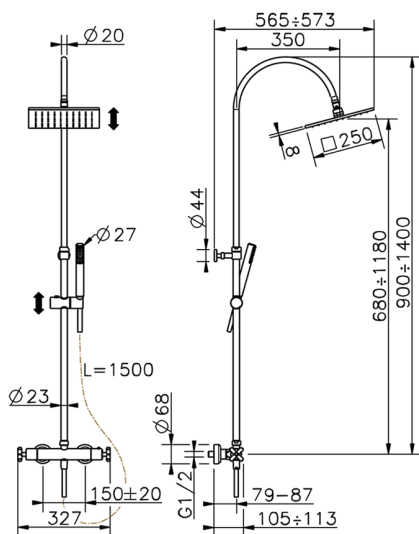

## Colonna doccia termostatica 2 funzioni SUITE\_SUC80020

MODELLO **SUC80020**

Colonna doccia termostatica 2 funzioni, devia stop 2 uscite, colonna telescopica, supporto doccetta scorrevole, doccetta monogetto minimalista D.27 mm ABS, soffione quadro 250x250 mm sp.8 mm in Ottone, flessibile liscio SILVERFLEX 150 cm

FINITURE DISPONIBILI

**21** 21 Cromo

CARATTERISTICHE

Ricambio Cartuccia **24.04A.PP**

**Cartuccia Termostatica Plus P 8X20**

### DeviaStop

La tecnologia Devia Stop di Huber consente con un semplice movimento rotativo di gestire la portata dell'acqua e di scegliere la modalità d'erogazione (soffione, doccetta a mano).