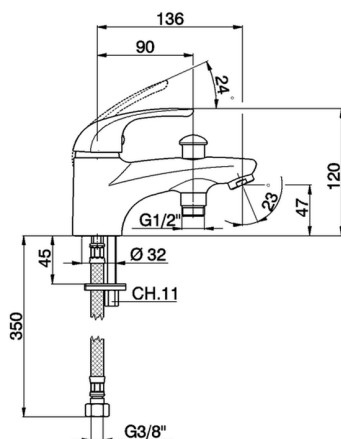

Miscelatore monocomando bordo vasca NORMA_NM000183

MODELLO **NM000183**

Miscelatore monocomando bordo vasca, senza completo doccia, attacco per flessibile 1/2" M, flex inox G.3/8"

FINITURE DISPONIBILI

CARATTERISTICHE

Ricambio Cartuccia **ZZ94034000**

Cartuccia Monocomando 35 mm

Miscelatore monocomando bordo vasca NORMA_NM000183

NM000183

<http://www.huberitalia.com/miscelatore-monocomando-bordo-vasca-norma-nm000183>

2025-02-05