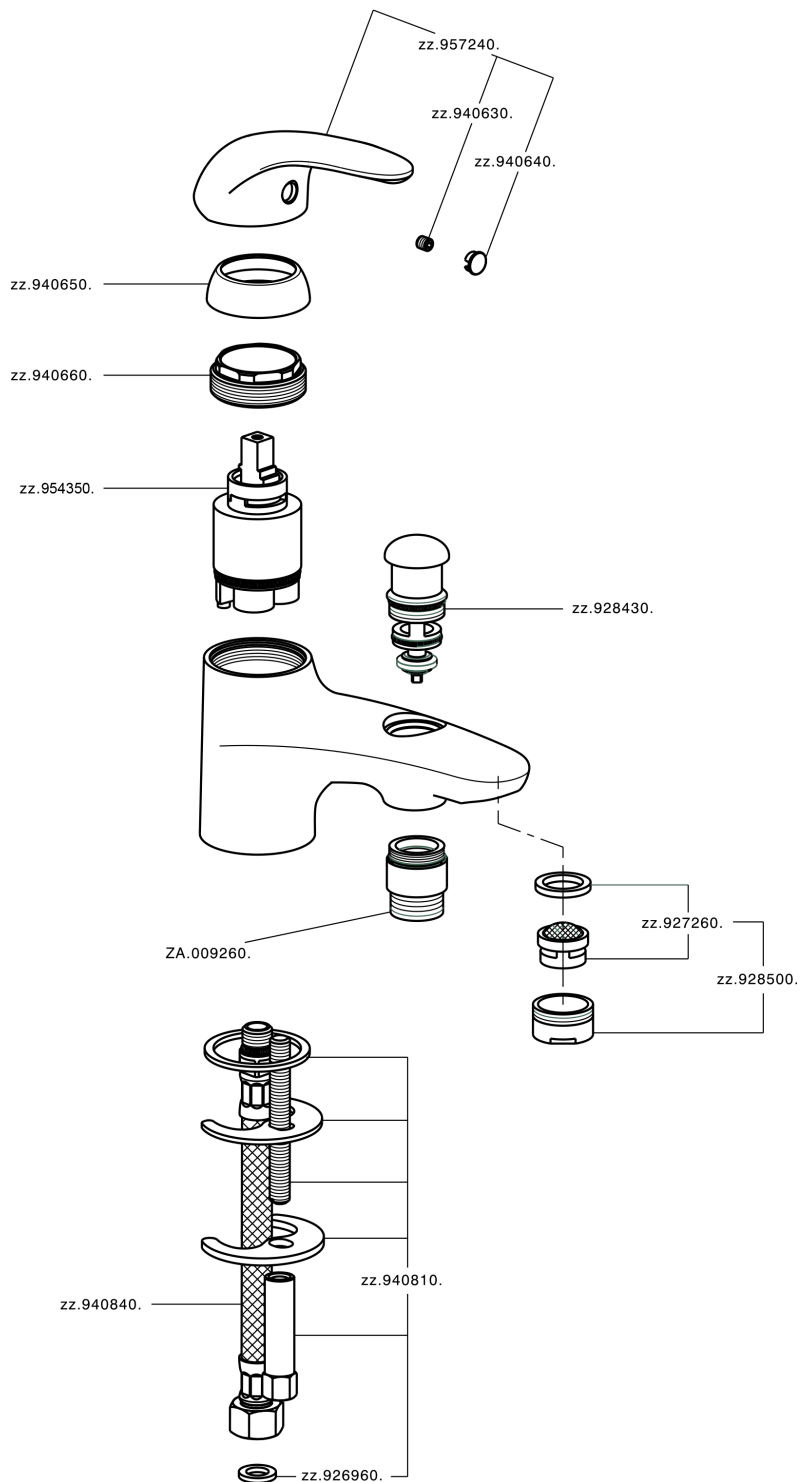

Miscelatore monocomando bordo vasca NORMA_NM000183

MODELLO **NM000183**

Miscelatore monocomando bordo vasca, senza completo doccia, attacco per flessibile 1/2" M, flex inox G.3/8"

FINITURE DISPONIBILI

CARATTERISTICHE

Ricambio Cartuccia **ZZ94034000**

Cartuccia Monocomando 35 mm

Miscelatore monocomando bordo vasca NORMA_NM000183

NM000183

<http://www.huberitalia.com/miscelatore-monocomando-bordo-vasca-norma-nm000183>

2025-02-05