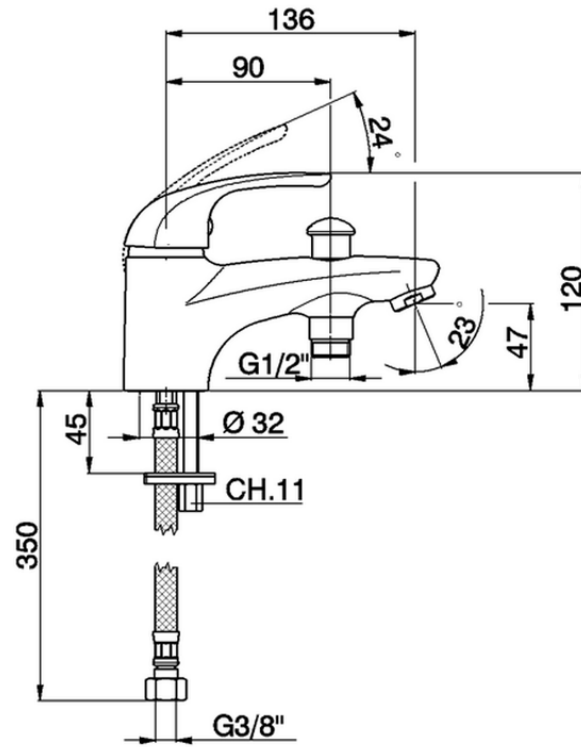

## Miscelatore monocomando bordo vasca NORMA\_NM000183

NM000183

<http://www.huberitalia.com/miscelatore-monocomando-bordo-vasca-norma-nm000183>

2025-02-05