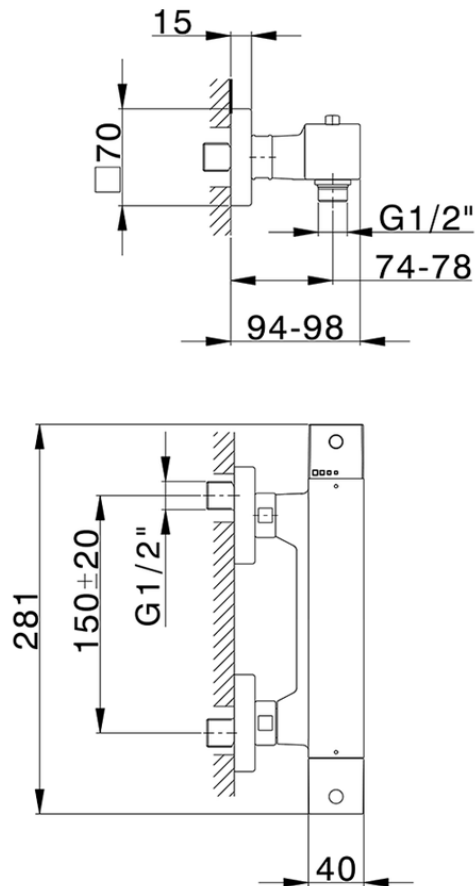

Miscelatore termostatico doccia NUOVA EGO_NET01010

NET01010

<http://www.huberitalia.com/miscelatore-termostatico-doccia-nuova-ego-net01010>

2025-04-03