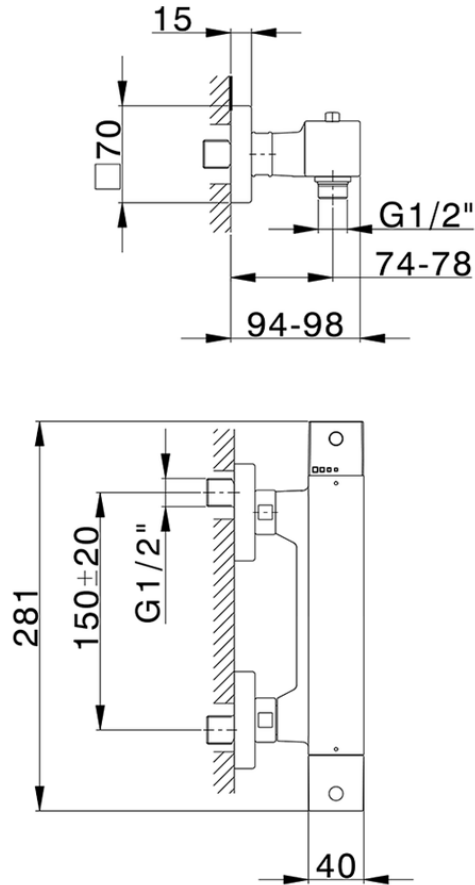

Miscelatore termostatico doccia NUOVA EGO\_NET01010

NET01010

<http://www.huberitalia.com/miscelatore-termostatico-doccia-nuova-ego-net01010>

2025-04-03