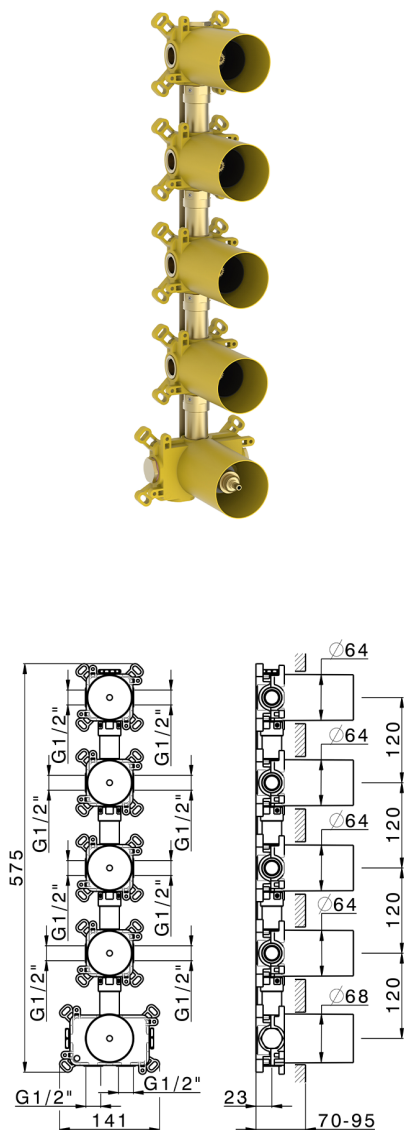

Parte incasso termostatico 4 funzioni PUSH&SHOWER_ZB0G64V0

MODELLO **ZB0G64V0**

Parte incasso termostatico 4 funzioni, con pulsante ON/OFF e regolazione di portata, con scatole di protezione, abbinare a parti esterne: 1 Thermo 4 Push&Shower, senza parti esterne Thermo/Push&Shower

FINITURE DISPONIBILI

04 04 Senza Finitura

CARATTERISTICHE

Ricambio Cartuccia **22.04A.AR - ZZ97279004**

Cartuccia Termostatica Argo 2 (filtro lungo)

Incasso **1**

Termostatico

Il Termostatico Huber è il tuo personale gestore dell'acqua che ti aiuta a gestire e controllare acqua ed energia senza sprechi.