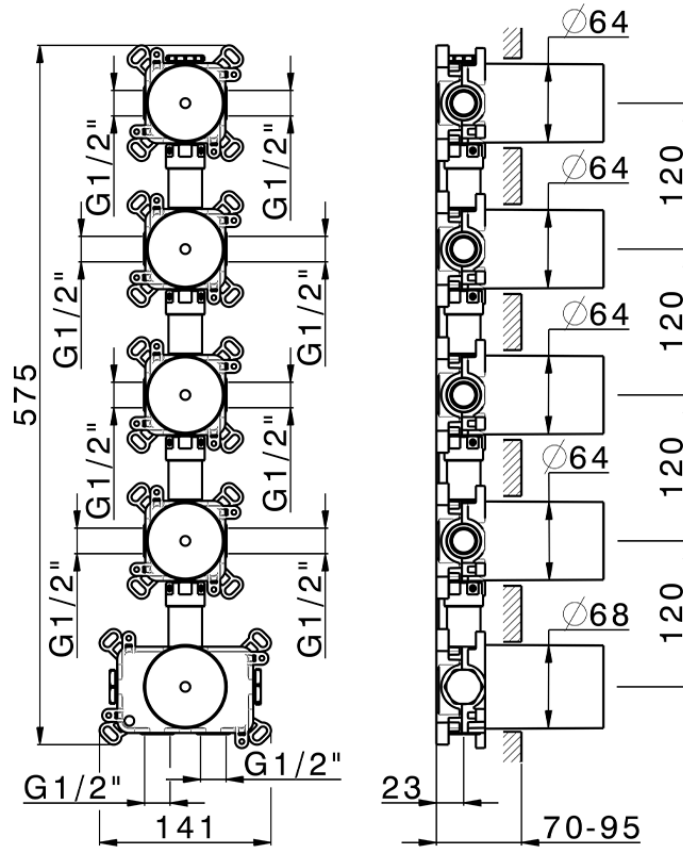

Parte incasso termostatico 4 funzioni PUSH&SHOWER\_ZB0G64V0

ZB0G64V0

<http://www.huberitalia.com/parte-incasso-termostatico-4-funzioni-pushshower-zb0g64v0>

2025-04-04