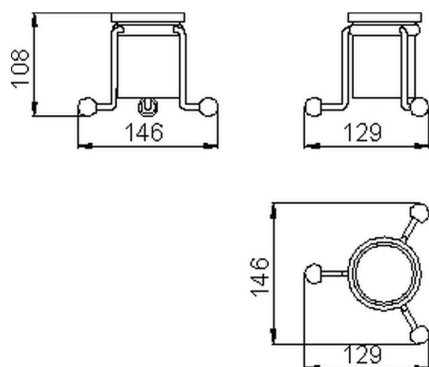

Porta bicchiere CROISSETTE_4026.01H.

MODELLO **4026.01H.**

Porta bicchiere, bicchiere in ceramica

FINITURE DISPONIBILI

-  **AC** AC Nichel Satinato Spazzolato
-  **BA** BA Vecchio Bronzo
-  **CR** CR Cromo
-  **2W** 2W Oro Spazzolato