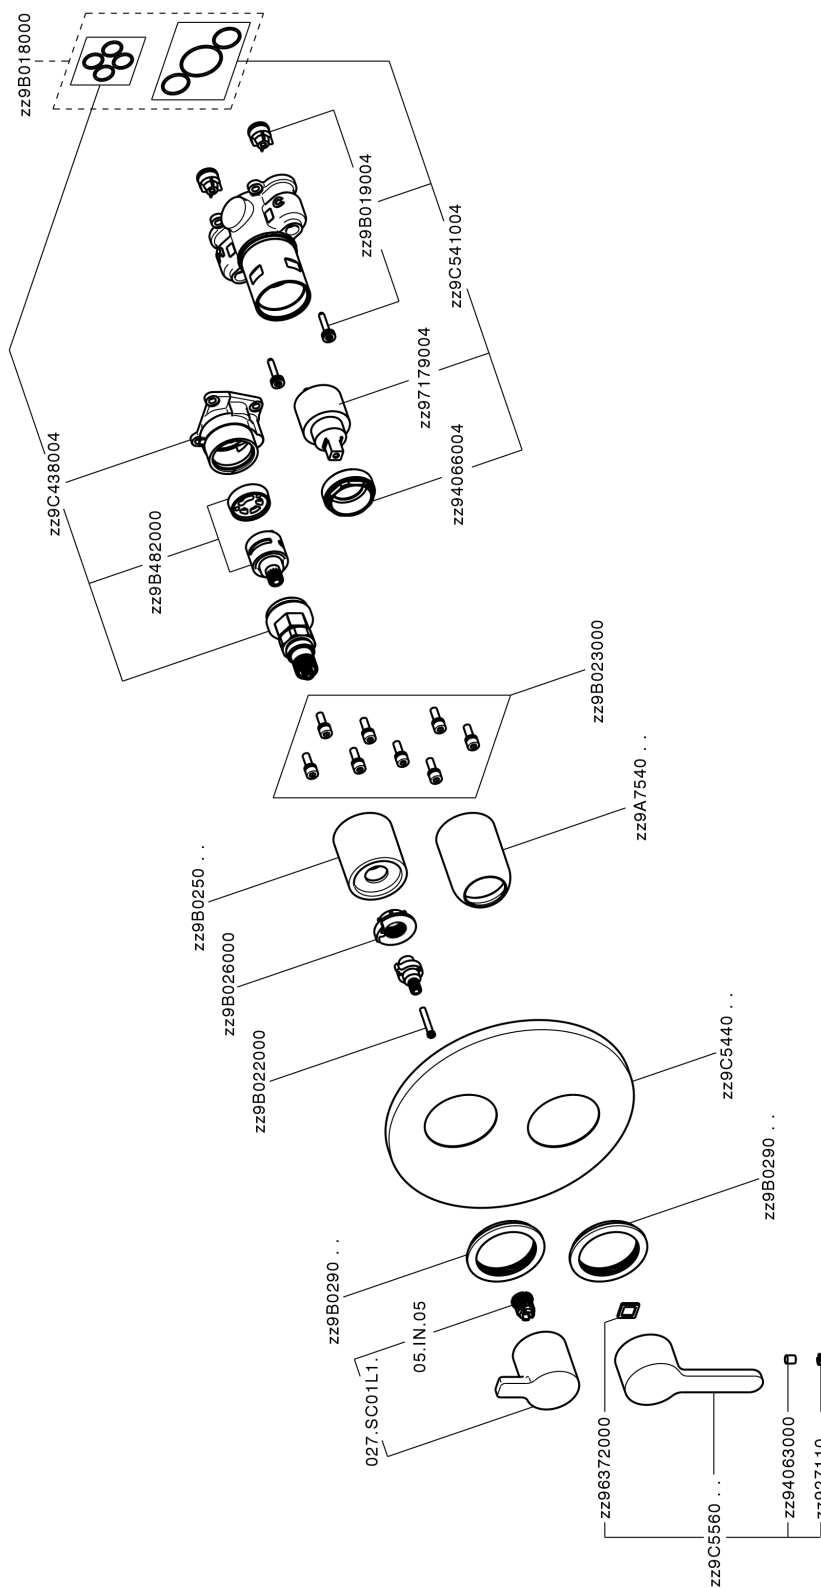

Completo Monocomando per One-Box H2_H20BM030

MODELLO **H20BM030**

Completo Monocomando per One-Box, con deviatore 2-3 uscite, profondità minima di installazione 67 mm, senza parte incasso, per art. ZB00B030-ZB00B031

FINITURE DISPONIBILI

21 21 Cromo

CARATTERISTICHE

Ricambio Cartuccia **ZZ97179000**

Cartuccia Monocomando 35 mm

Installazione **Incasso**

Parti Incasso necessarie **ZB00B031**

ZB00B030

Completo Monocomando per One-Box H2_H20BM030

H20BM030

<http://www.huberitalia.com/completo-monocomando-per-one-box-h2-h20bm030>

One-Box Universale per incasso ONE BOX_ZB00B031

MODELLO **ZB00B031**

One-Box Universale per incasso, per termostatico o monocomando 1 o 2 o 3 uscite, senza parte esterna, con silenziosi, con guarnizione per sigillatura

FINITURE DISPONIBILI

04 04 Senza Finitura

CARATTERISTICHE

Incasso **1**
Installazione **Incasso**

Termostatico

Il Termostatico Huber è il tuo personale gestore dell'acqua che ti aiuta a gestire e controllare acqua ed energia senza sprechi.