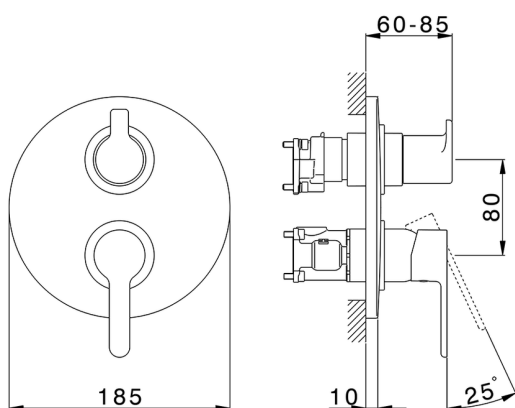

Completo Monocomando per One-Box H2_H20BM030

MODELLO **H20BM030**

Completo Monocomando per One-Box, con deviatore 2-3 uscite, profondità minima di installazione 67 mm, senza parte incasso, per art. ZB00B030-ZB00B031

FINITURE DISPONIBILI

21 21 Cromo

CARATTERISTICHE

Ricambio Cartuccia **ZZ97179000**

Cartuccia Monocomando 35 mm

Installazione **Incasso**

Parti Incasso necessarie **ZB00B031**

ZB00B030

Completo Monocomando per One-Box H2_H20BM030

H20BM030

<http://www.huberitalia.com/completo-monocomando-per-one-box-h2-h20bm030>

One-Box Universale per incasso ONE BOX_ZB00B031

MODELLO **ZB00B031**

One-Box Universale per incasso, per termostatico o monocomando 1 o 2 o 3 uscite, senza parte esterna, con silenziosi, con guarnizione per sigillatura