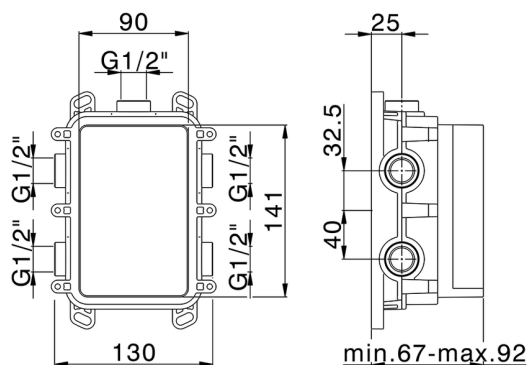

Termostatico

Il Termostatico Huber è il tuo personale gestore dell'acqua che ti aiuta a gestire e controllare acqua ed energia senza sprechi.

2025-01-02