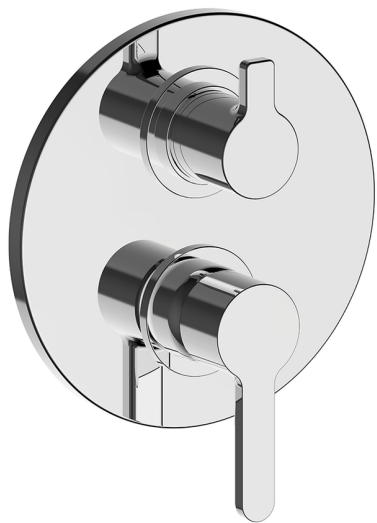

Completo Monocomando per One-Box H2_H20BM030

MODELLO **H20BM030**

Completo Monocomando per One-Box, con deviatore 2-3 uscite, profondità minima di installazione 67 mm, senza parte incasso, per art. ZB00B030-ZB00B031

FINITURE DISPONIBILI

21 21 Cromo

CARATTERISTICHE

Ricambio Cartuccia **ZZ97179000**

Cartuccia Monocomando 35 mm

Installazione **Incasso**

Parti Incasso necessarie **ZB00B031**

ZB00B030

Completo Monocomando per One-Box H2_H20BM030

H20BM030

<http://www.huberitalia.com/completo-monocomando-per-one-box-h2-h20bm030>

One-Box Universale per incasso ONE BOX_ZB00B031

MODELLO **ZB00B031**

One-Box Universale per incasso, per termostatico o monocomando 1 o 2 o 3 uscite, senza parte esterna, con silenziosi, con guarnizione per sigillatura

One-Box Universale per incasso ONE BOX_ZB00B030

MODELLO **ZB00B030**

One-Box Universale per incasso, per termostatico o monocomando 1 o 2 o 3 uscite, senza parte esterna, senza silenzianti, con guarnizione per sigillatura