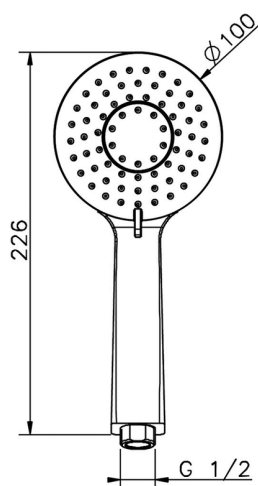

CARATTERISTICHE

2025-04-04