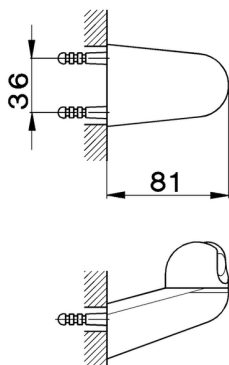

Supporto duplex SHOWER_SS000500

MODELLO **SS000500**

Supporto duplex ABS

FINITURE DISPONIBILI

CARATTERISTICHE

2025-02-05