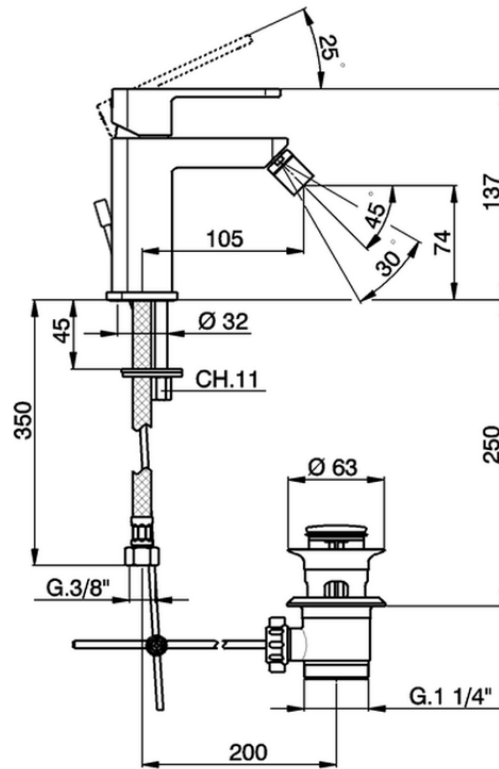

Miscelatore monocomando bidet DADO_DD000550

DD000550

<http://www.huberitalia.com/miscelatore-monocomando-bidet-dado-dd000550>

2025-02-05