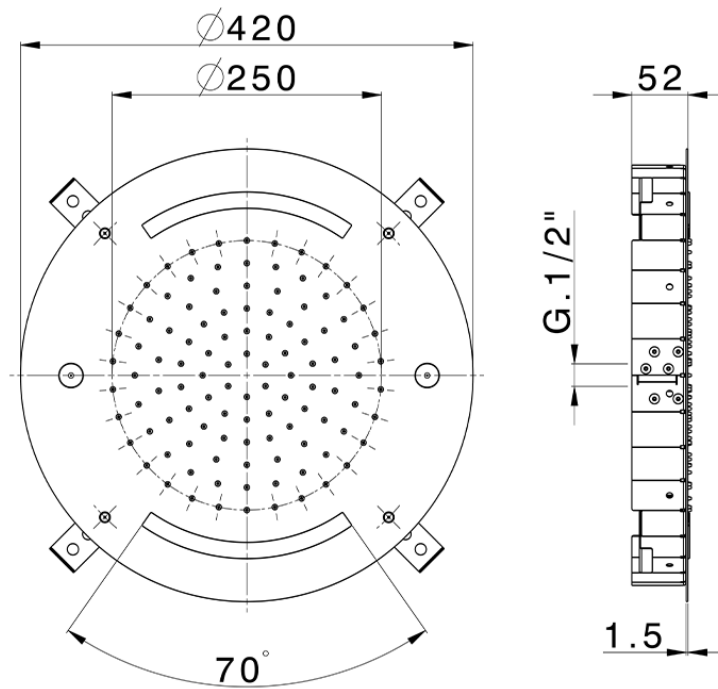

Soffione a soffitto con cromoterapia Ø 420 mm ZEN\_ZS1C0025

ZS1C0025

<http://www.huberitalia.com/soffione-a-soffitto-con-cromoterapia-o-420-mm-zen-zs1c0025>

2025-04-04