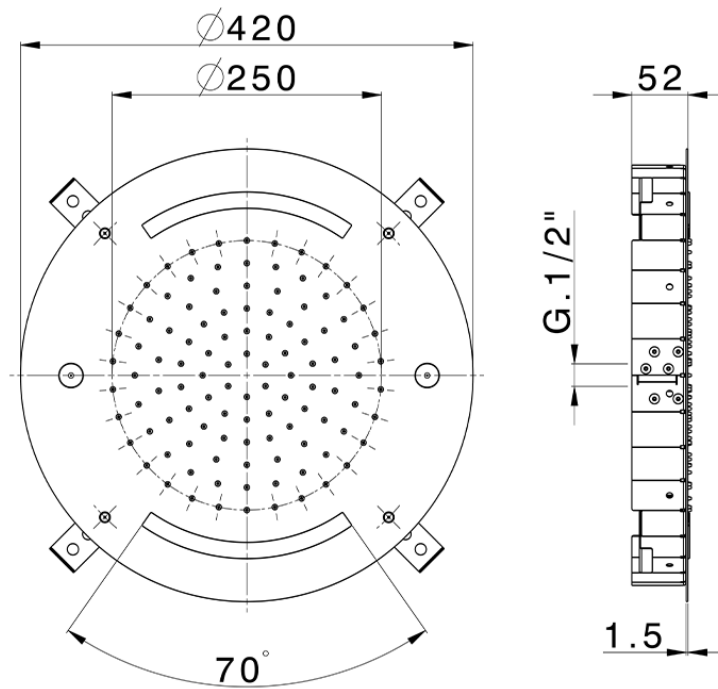

Soffione a soffitto con cromoterapia Ø 420 mm ZEN_ZS1C0025

ZS1C0025

<http://www.huberitalia.com/soffione-a-soffitto-con-cromoterapia-o-420-mm-zen-zs1c0025>

2025-04-04