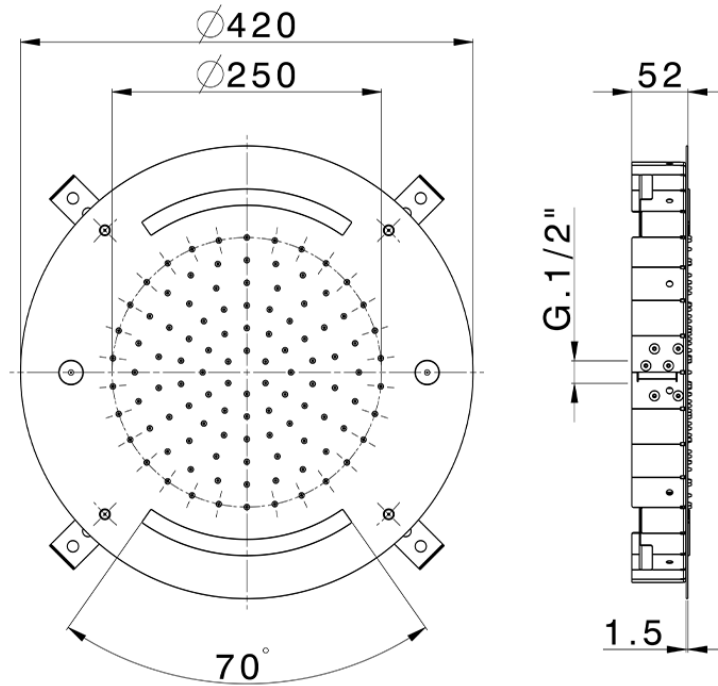

Soffione a soffitto con cromoterapia Ø 420 mm ZEN_ZS1C0025

ZS1C0025

<http://www.huberitalia.com/soffione-a-soffitto-con-cromoterapia-o-420-mm-zen-zs1c0025>

2025-04-03