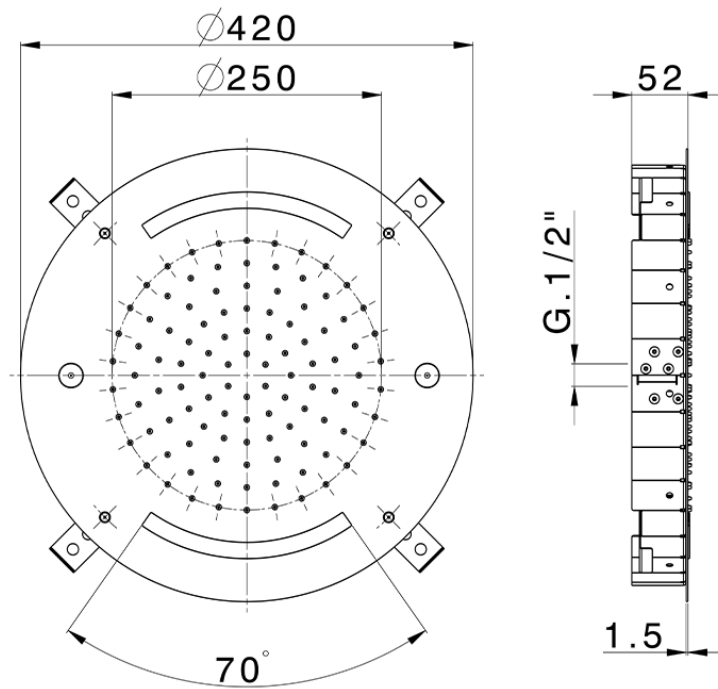

Soffione a soffitto con cromoterapia Ø 420 mm ZEN_ZS1C0025

ZS1C0025

<http://www.huberitalia.com/soffione-a-soffitto-con-cromoterapia-o-420-mm-zen-zs1c0025>

2025-04-03