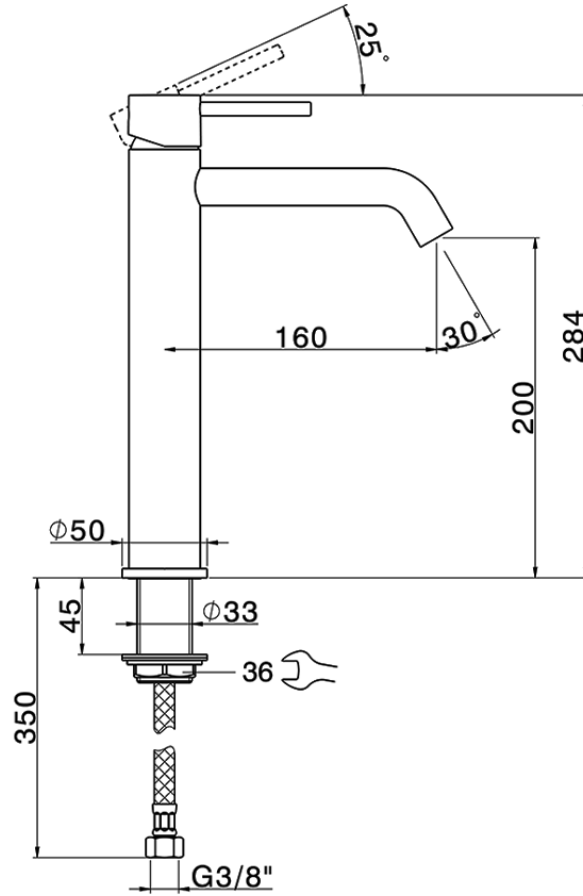

Miscelatore monocomando lavabo alto NUOVA KIRUNA_K2003540

K2003540

<http://huberitalia.com/miscelatore-monocomando-lavabo-alto-nuova-kiruna-k2003540>

2024-09-20