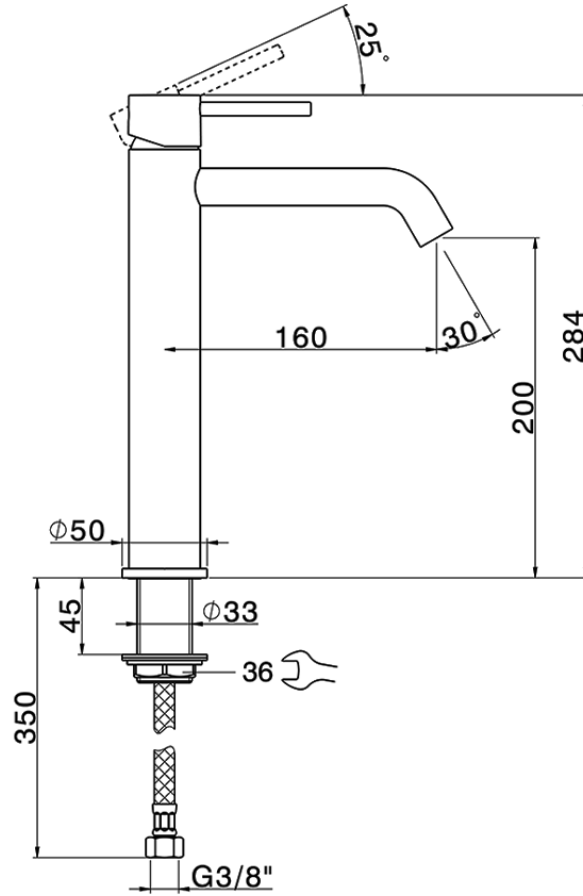

Miscelatore monocomando lavabo alto NUOVA KIRUNA\_K2003540

K2003540

<http://huberitalia.com/miscelatore-monocomando-lavabo-alto-nuova-kiruna-k2003540>

2024-09-19