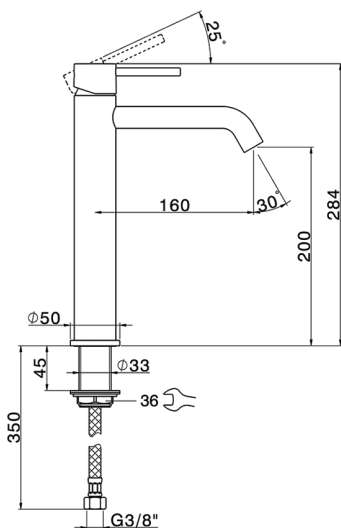

Miscelatore monocomando lavabo alto NUOVA KIRUNA_K2003540

MODELLO **K2003540**

Miscelatore monocomando lavabo alto, senza scarico, flex inox G.3/8"

FINITURE DISPONIBILI

-  **21** 21 Cromo
-  **26** 26 Vecchio Rame
-  **2F** 2F Nichel Spazzolato
-  **2W** 2W Oro Spazzolato
-  **40** 40 Nero Opaco
-  **4Q** 4Q Bianco Opaco

CARATTERISTICHE

Ricambio Cartuccia **ZZ99672000**

Cartuccia Monocomando 35 mm

EcoStop

Con il Dispositivo EcoStop l'apertura dell'acqua avviene con un punto duro al 50% circa della portata. Un fermo a metà apertura, da vincere con una leggera forza solo e soltanto quando ci sia una reale necessità di richiesta d'acqua alla massima portata. Ciò permette di consumare fino al 50% in meno di acqua.