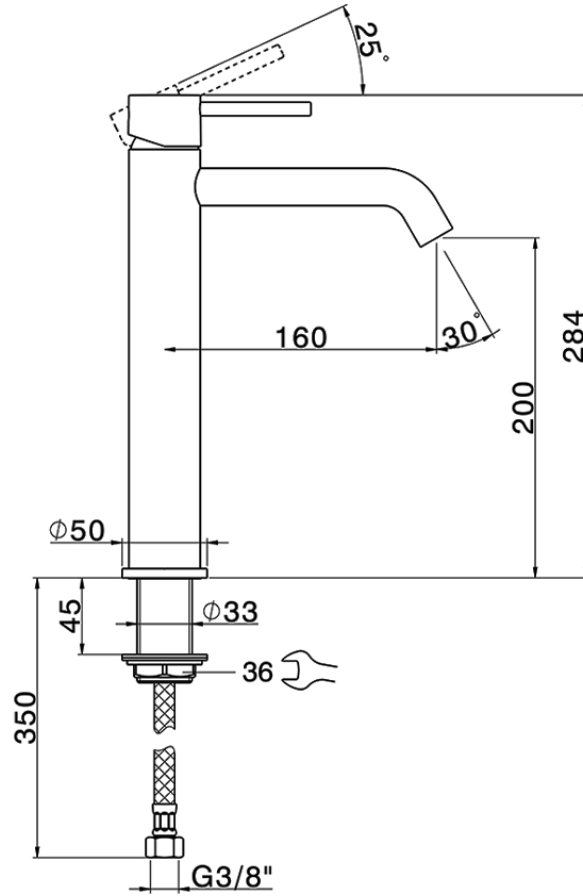

Miscelatore monocomando lavabo alto NUOVA KIRUNA_K2003540

K2003540

<http://huberitalia.com/miscelatore-monocomando-lavabo-alto-nuova-kiruna-k2003540>

2024-09-19