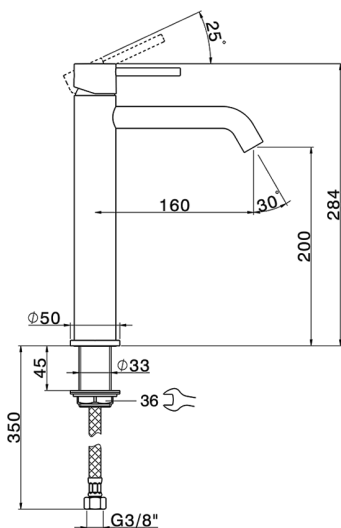

## Miscelatore monocomando lavabo alto NUOVA KIRUNA\_K2003540

MODELLO **K2003540**

Miscelatore monocomando lavabo alto, senza scarico, flex inox G.3/8"

### CARATTERISTICHE

Ricambio Cartuccia **ZZ99672000**

**Cartuccia Monocomando 35 mm**