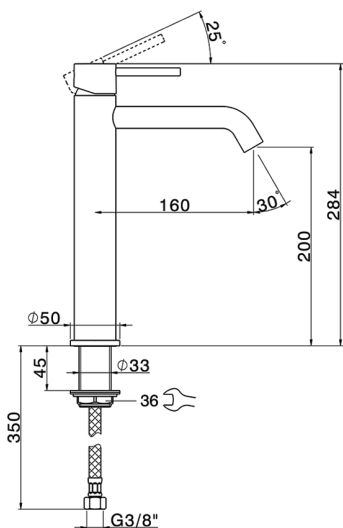

## Miscelatore monocomando lavabo alto NUOVA KIRUNA\_K2003540

MODELLO **K2003540**

Miscelatore monocomando lavabo alto, senza scarico, flex inox G.3/8"

### CARATTERISTICHE

Ricambio Cartuccia **ZZ99672000**

**Cartuccia Monocomando 35 mm**