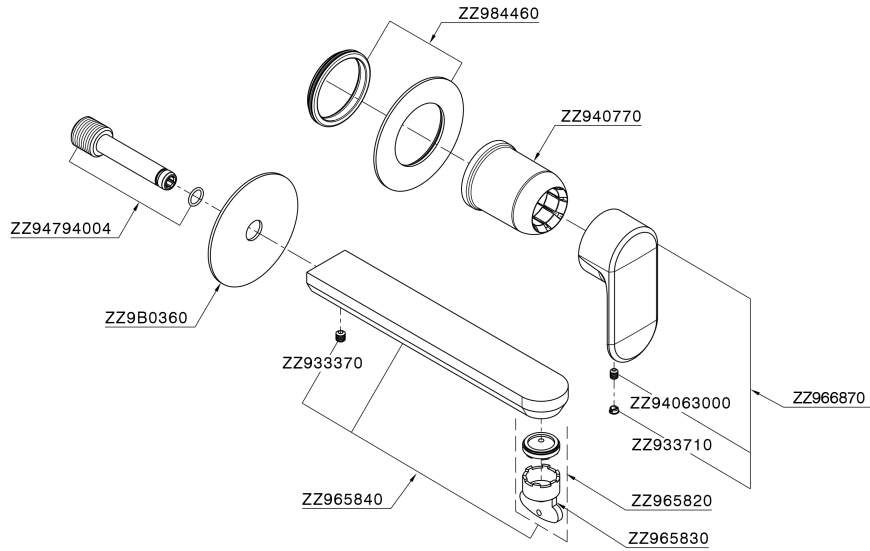

Parte esterna monocomando lavabo a parete LEVITY_LY005516

LY005516

<http://www.huberitalia.com/parte-esterna-monocomando-lavabo-a-parete-levity-ly005516>

Parte incasso monocomando lavabo a parete Easy-Box INCASSO_ZB002450

ZB002450 <http://www.huberitalia.com/parte-incasso-monocomando-lavabo-a-parete-easy-box-incasso-zb002450>

2025-04-01