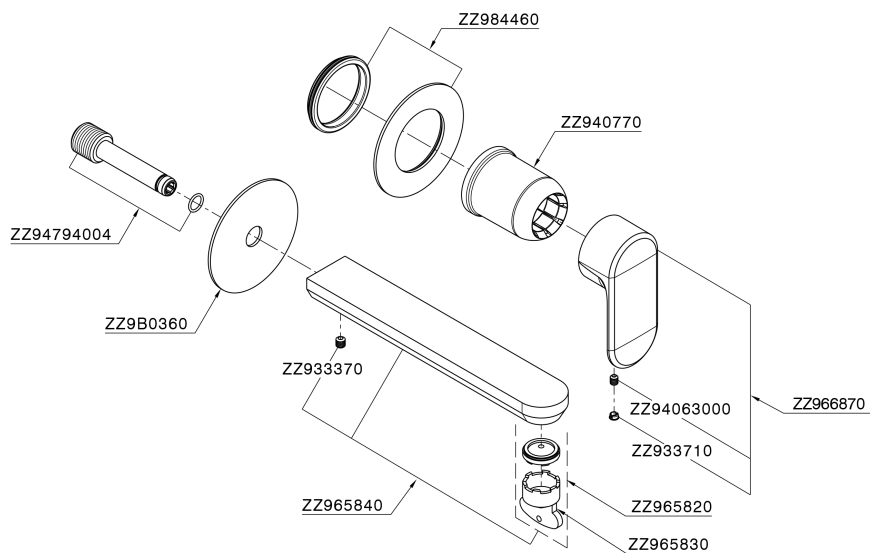

Parte esterna monocomando lavabo a parete LEVITY_LY005516

LY005516

<http://www.huberitalia.com/parte-esterna-monocomando-lavabo-a-parete-levity-ly005516>

Parte incasso monocomando lavabo a parete Easy-Box INCASSO_ZB002450

ZB002450 <http://www.huberitalia.com/parte-incasso-monocomando-lavabo-a-parete-easy-box-incasso-zb002450>

2025-04-04