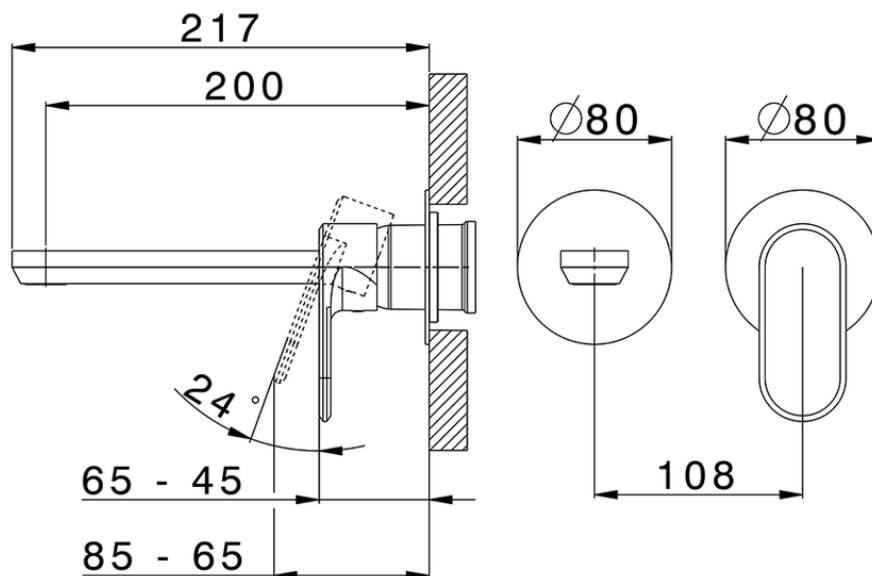

## Parte esterna monocomando lavabo a parete LEVITY\_LY005516

LY005516

<http://www.huberitalia.com/parte-esterna-monocomando-lavabo-a-parete-levity-ly005516>

Piastra/Plate/Plaque/Platte/Placa

2-3mm: XX 56-76

10mm: XX 48-68