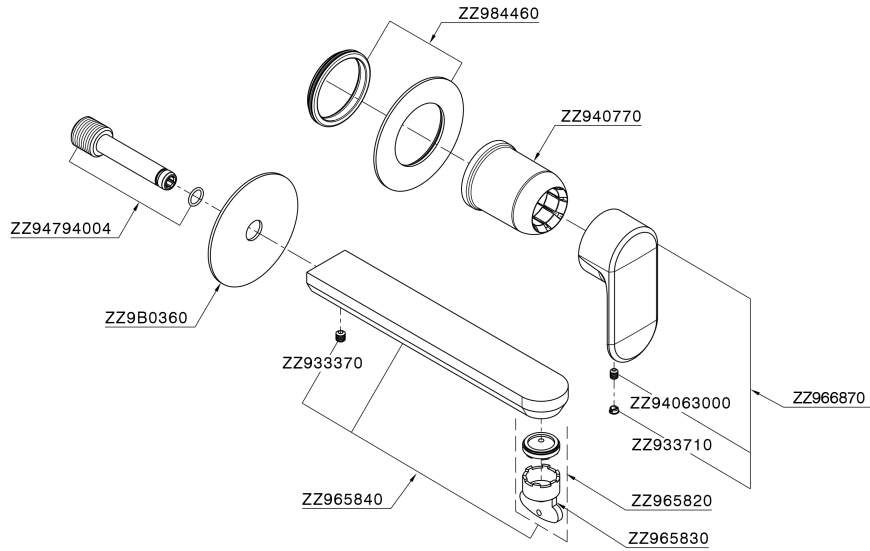

Parte esterna monocomando lavabo a parete LEVITY_LY005516

LY005516

<http://www.huberitalia.com/parte-esterna-monocomando-lavabo-a-parete-levity-ly005516>

Parte incasso monocomando lavabo a parete Easy-Box INCASSO_ZB002450

ZB002450 <http://www.huberitalia.com/parte-incasso-monocomando-lavabo-a-parete-easy-box-incasso-zb002450>

2025-04-04