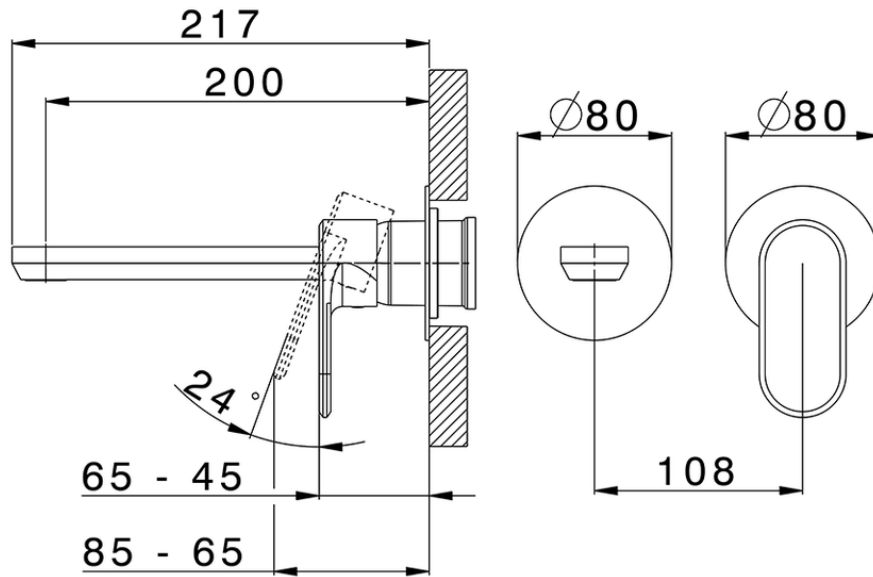

Parte esterna monocomando lavabo a parete LEVITY_LY005516

LY005516

<http://www.huberitalia.com/parte-esterna-monocomando-lavabo-a-parete-levity-ly005516>

Piastra/Plate/Plaque/Platte/Placa

2-3mm: XX 56-76

10mm: XX 48-68