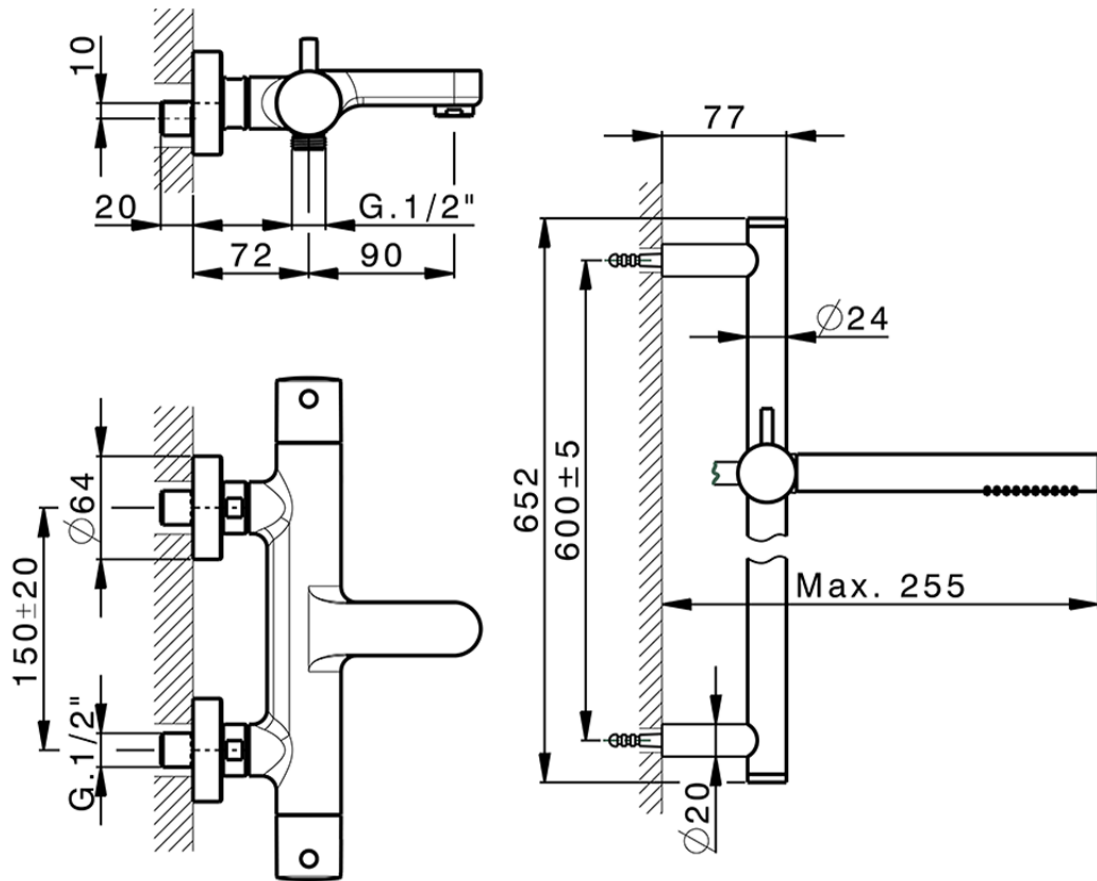

Miscelatore termostatico vasca con saliscendi M32_MTS23016

MTS23016

<http://www.huberitalia.com/miscelatore-termostatico-vasca-con-saliscendi-m32-mts23016>

2025-04-04