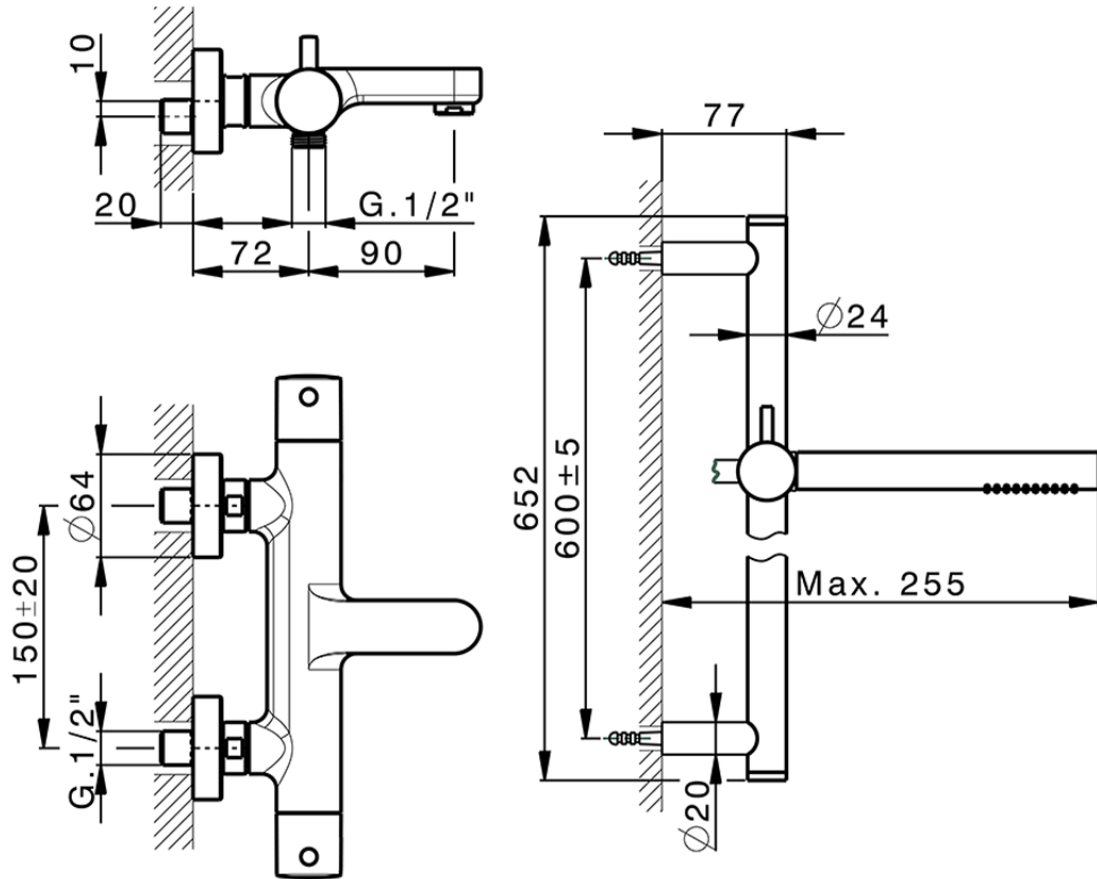

## Miscelatore termostatico vasca con saliscendi M32\_MTS23016

MTS23016

<http://www.huberitalia.com/miscelatore-termostatico-vasca-con-saliscendi-m32-mts23016>

2025-04-04