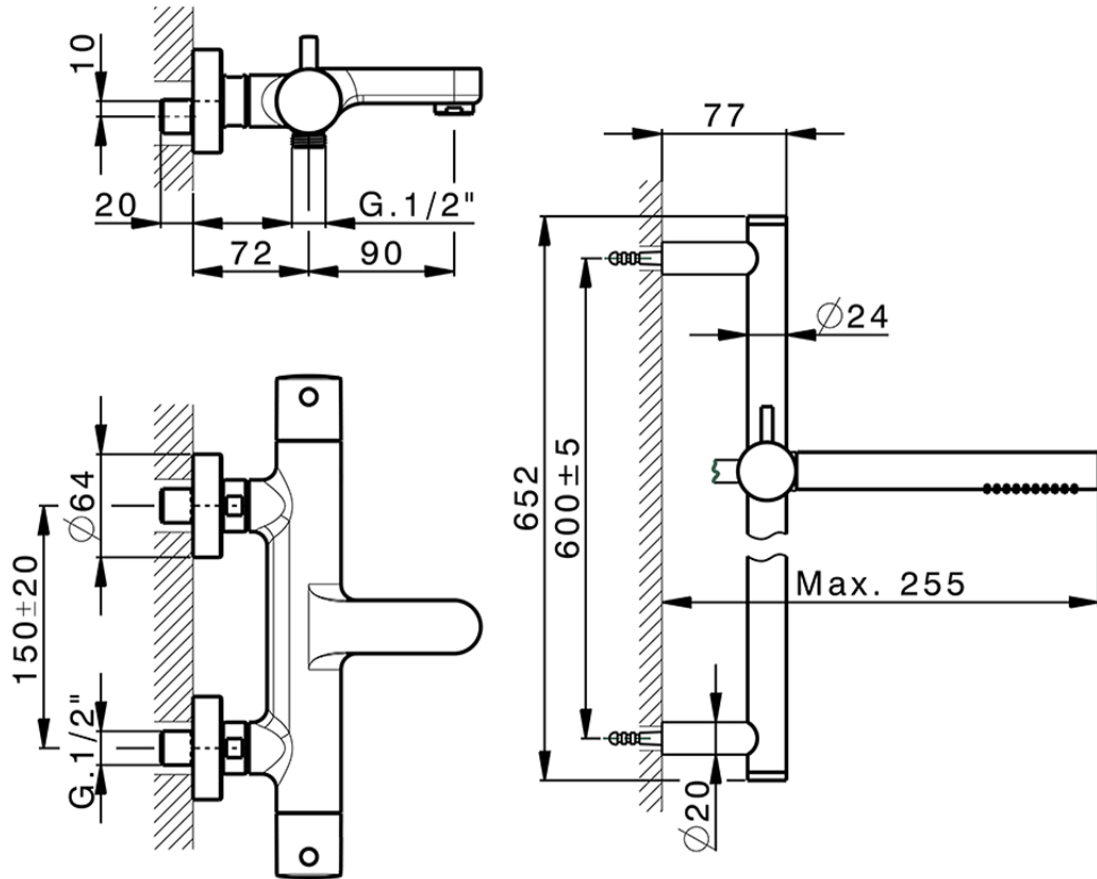

Miscelatore termostatico vasca con saliscendi M32_MTS23016

MTS23016

<http://www.huberitalia.com/miscelatore-termostatico-vasca-con-saliscendi-m32-mts23016>

2025-04-04