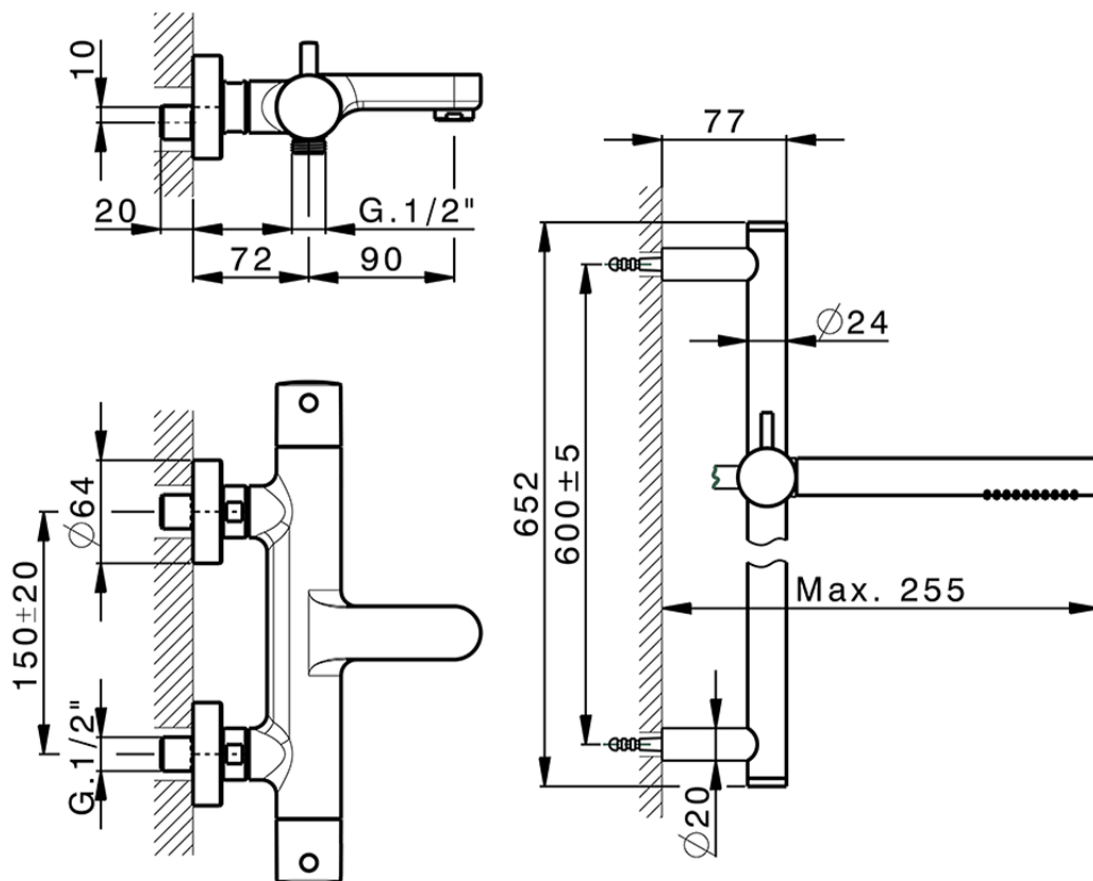

Miscelatore termostatico vasca con saliscendi M32_MTS23016

MTS23016

<http://www.huberitalia.com/miscelatore-termostatico-vasca-con-saliscendi-m32-mts23016>

2025-04-04