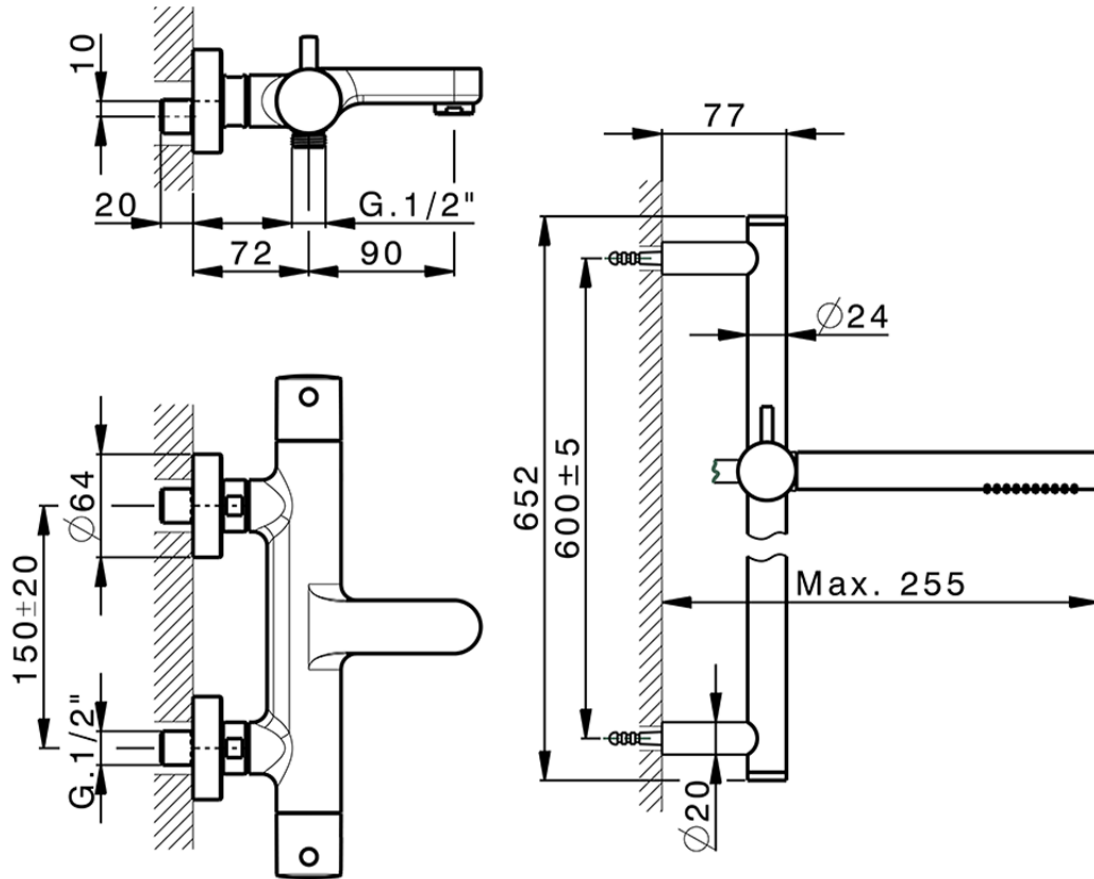

Miscelatore termostatico vasca con saliscendi M32_MTS23016

MTS23016

<http://www.huberitalia.com/miscelatore-termostatico-vasca-con-saliscendi-m32-mts23016>

2025-04-03