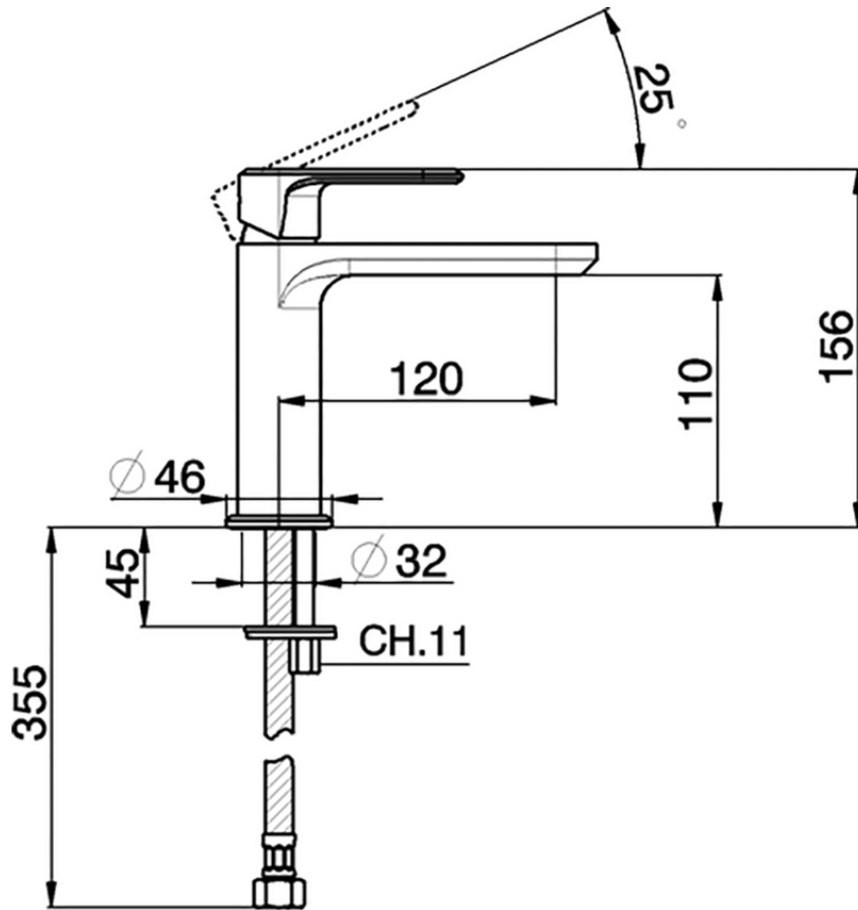

Miscelatore monocomando lavabo LEVITY_LY000540

LY000540

<http://www.huberitalia.com/miscelatore-monocomando-lavabo-levity-ly000540>

2025-04-04