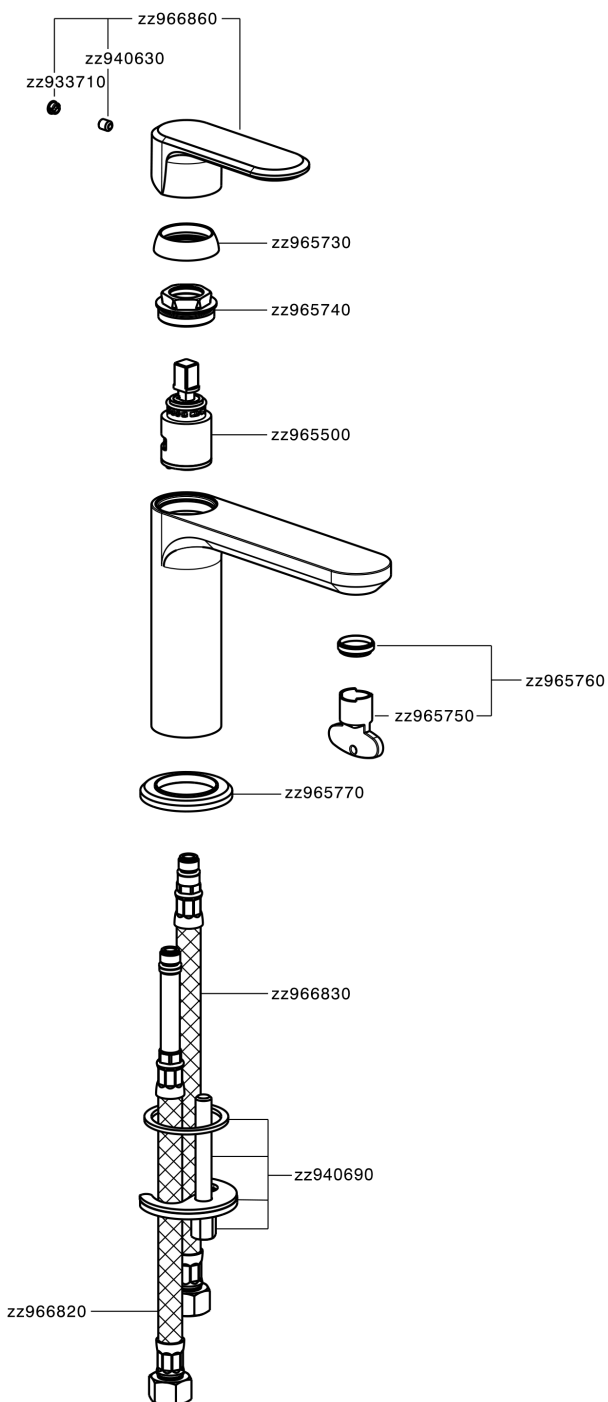

Miscelatore monocomando lavabo LEVITY_LY000540

MODELLO **LY000540**

Miscelatore monocomando lavabo, senza scarico automatico, flex inox G.3/8"

FINITURE DISPONIBILI

-  **21** 21 Cromo
-  **2B** 2B Nichel Lucido
-  **2F** 2F Nichel Spazzolato
-  **40** 40 Nero Opaco
-  **4Q** 4Q Bianco Opaco

CARATTERISTICHE

Ricambio Cartuccia **ZZ96550000**

Cartuccia Monocomando 25 mm

Miscelatore monocomando lavabo LEVITY_LY000540

LY000540

<http://www.huberitalia.com/miscelatore-monocomando-lavabo-levity-ly000540>